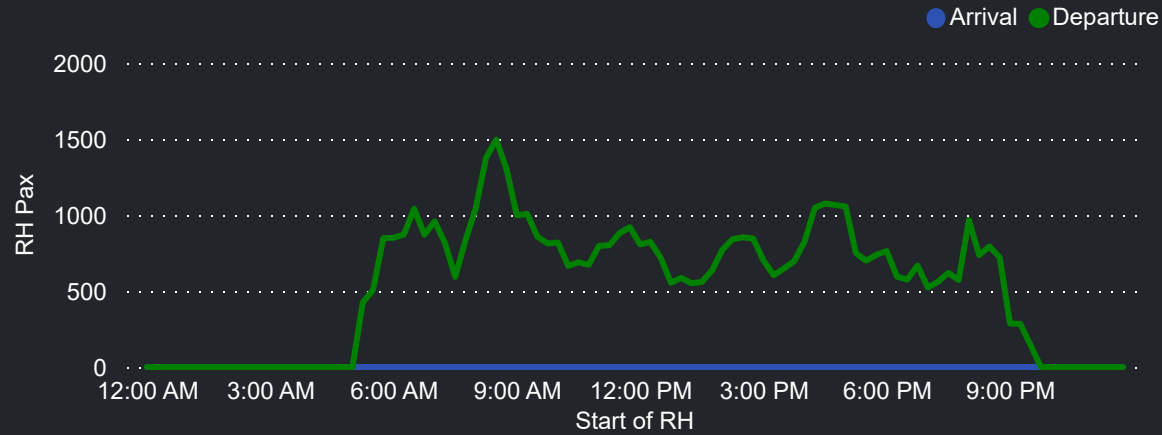

Airport Operations Plan - Terminal 3 Departures

Rolling Hour Pax (Daily Average)

Pax Heat Map

Month	Week	M	Tu	W	Th	F	Sa	Su	M	Tu	W	Th	F	Sa	Su	
Aug 2023	32	01	02	03	04	05	06			11,073	11,116	13,167	13,433	9,101	12,114	
	33	07	08	09	10	11	12	13	12,360	10,445	10,626	12,931	13,879	9,132	13,419	
	34	14	15	16	17	18	19	20	12,683	11,840	11,806	13,346	13,699	9,429	13,192	
	35	21	22	23	24	25	26	27	13,654	11,411	11,983	13,258	14,287	8,909	12,923	
	36	28	29	30	31				13,173	11,165	11,557	13,215				
Sep 2023	36					01	02	03						13,071	8,898	12,778
	37	04	05	06	07	08	09	10	14,603	12,822	12,734	13,925	15,073	10,207	14,052	
	38	11	12	13	14	15	16	17	15,100	13,330	13,423	14,077	15,794	11,001	14,831	
	39	18	19	20	21	22	23	24	15,060	12,551	12,565	13,171	12,371	8,641	14,030	
	40	25	26	27	28	29	30		13,596	11,087	11,061	12,475	13,945	8,175		
Oct 2023	40							01							12,767	
	41	02	03	04	05	06	07	08	14,589	12,386	11,710	13,582	14,450	10,017	14,609	
	42	09	10	11	12	13	14	15	15,334	12,955	12,712	14,599	15,191	9,798	13,967	
	43	16	17	18	19	20	21	22	15,352	12,292	12,563	13,746	14,775	9,372	14,212	
	44	23	24	25	26	27	28	29	15,451	12,967	12,996	14,856	16,239	10,512	14,679	
45	30	31						14,539	11,159