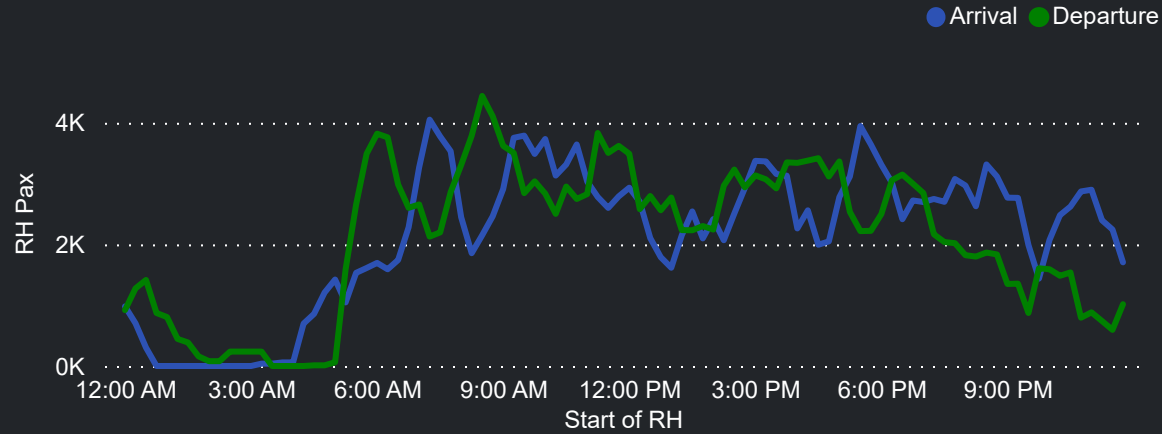

# Airport Operations Plan - All Terminals

Rolling Hour Pax (Daily Average)

Pax Heat Map

Month	Week	M	Tu	W	Th	F	Sa	Su	M	Tu	W	Th	F	Sa	Su	
Oct 2023	40							01								101,711
	41	02	03	04	05	06	07	08	107,183	98,383	101,001	105,227	104,974	88,546	102,312	
	42	09	10	11	12	13	14	15	106,758	95,740	101,525	103,492	109,170	84,656	100,483	
	43	16	17	18	19	20	21	22	104,102	92,384	99,827	101,951	108,168	85,459	100,587	
	44	23	24	25	26	27	28	29	103,577	96,565	102,050	105,494	112,392	88,060	97,734	
	45	30	31						98,038	90,269						
Nov 2023	45			01	02	03	04	05			100,737	100,022	111,105	87,875	100,422	
	46	06	07	08	09	10	11	12	96,594	94,967	102,696	102,601	107,006	86,568	105,098	
	47	13	14	15	16	17	18	19	105,600	96,729	103,273	106,798	114,001	91,027	108,081	
	48	20	21	22	23	24	25	26	108,044	102,084	105,907	107,546	115,352	90,596	106,809	
	49	27	28	29	30				105,429	95,876	101,709	105,765				
Dec 2023	49				01	02	03						108,825	87,967	104,526	
	50	04	05	06	07	08	09	10	108,607	98,180	102,087	108,179	112,593	90,382	103,484	
	51	11	12	13	14	15	16	17	111,498	105,185	104,796	107,329	111,732	92,148	99,653	
	52	18	19	20	21	22	23	24	100,694	97,766	99,463	103,727	115,196	105,476	101,217	
	53	25	26	27	28	29	30	31	94,995	102,251	104,116	103,796	107,118	95,310	99,994	
Jan 2024	1	01	02	03	04	05	06	07	107,770	103,411	105,575	103,898	110,023	100,799	111,464	
	2	08	09	10	11	12	13	14	109,697	101,921	104,284	103,863	111,254	97,360	109,770	
	3	15	16	17	18	19	20	21	107,939	102,247	107,038	111,435	114,350	101,742	114,743	
	4	22	23	24	25	26	27	28	107,152	101,760	107,367	107,700	99,580	92,303	112,392	
	5	29	30	31					103,517	90,255	90,151					
Feb 2024	5				01	02	03	04				97,361	100,646	80,695	97,835	
	6	05	06	07	08	09	10	11	92,580	87,259	95,000	104,678	110,732	85,011	103,377	
	7	12	13	14	15	16	17	18	99,965	92,486	99,573	108,165	114,006	95,819	113,497	
	8	19	20	21	22	23	24	25	108,290	96,862	102,693	107,462	113,050	89,148	111,298	
	9	26	27	28	29				108,583	96,203	101,439	107,418				