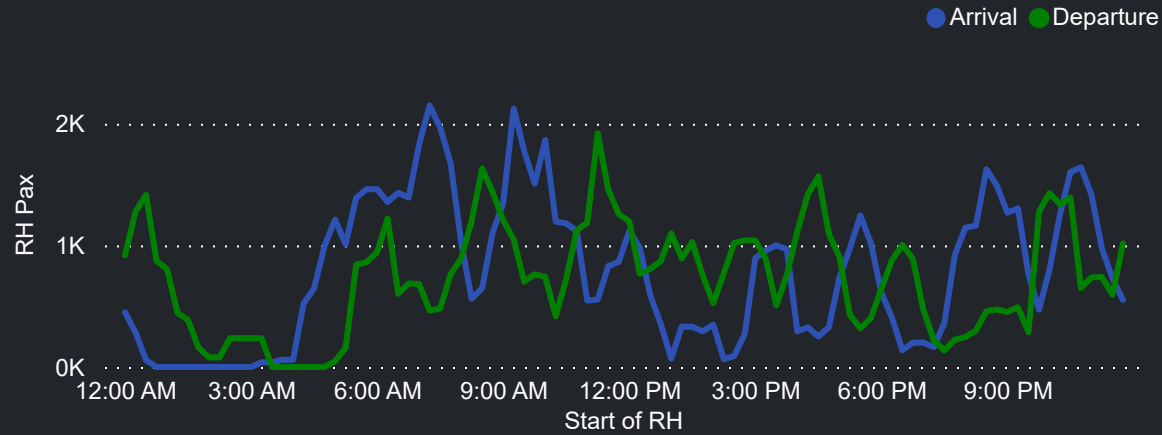

Airport Operations Plan - Terminal 2

Rolling Hour Pax (Daily Average)

Pax Heat Map

Month	Week	M	Tu	W	Th	F	Sa	Su	M	Tu	W	Th	F	Sa	Su	
Oct 2023	40							01								32,293
	41	02	03	04	05	06	07	08	31,770	29,122	29,782	31,398	31,573	33,798	33,136	
	42	09	10	11	12	13	14	15	31,439	28,623	29,219	29,935	32,366	32,278	32,383	
	43	16	17	18	19	20	21	22	30,707	28,113	29,208	30,245	31,436	32,527	32,102	
	44	23	24	25	26	27	28	29	29,495	28,419	28,435	30,209	31,241	31,950	29,834	
Nov 2023	45	30	31						30,909	29,691						
	45			01	02	03	04	05			34,002	33,434	37,178	34,214	36,358	
	46	06	07	08	09	10	11	12	31,361	31,699	34,676	30,743	35,095	33,644	37,162	
	47	13	14	15	16	17	18	19	32,329	31,569	34,911	32,656	35,469	34,348	38,304	
	48	20	21	22	23	24	25	26	34,188	33,908	35,615	33,058	36,463	35,020	38,676	
Dec 2023	49	27	28	29	30				34,364	33,214	35,342	34,843				
	49					01	02	03						37,704	36,211	40,008
	50	04	05	06	07	08	09	10	37,727	35,615	36,519	36,679	39,948	37,854	39,886	
	51	11	12	13	14	15	16	17	40,073	38,732	39,146	37,767	38,639	38,621	40,385	
	52	18	19	20	21	22	23	24	38,911	37,671	39,877	39,914	41,368	40,869	41,895	
Jan 2024	53	25	26	27	28	29	30	31	39,594	36,698	37,485	37,508	39,344	37,159	38,932	
	1	01	02	03	04	05	06	07	38,766	37,529	40,919	40,416	43,175	40,893	43,157	
	2	08	09	10	11	12	13	14	40,740	39,691	41,102	39,812	43,266	40,293	42,258	
	3	15	16	17	18	19	20	21	40,791	39,151	41,164	40,284	41,891	40,469	43,420	
	4	22	23	24	25	26	27	28	38,711	37,990	37,933	38,952	40,842	39,528	40,868	
Feb 2024	5	29	30	31					39,864	36,890	37,253					
	5				01	02	03	04					38,105	38,645	37,940	40,374
	6	05	06	07	08	09	10	11	35,528	33,596	35,894	36,333	38,032	38,186	41,624	
	7	12	13	14	15	16	17	18	38,631	35,703	37,422	37,803	38,901	39,248	42,148	
	8	19	20	21	22	23	24	25	38,192	33,584	36,983	35,645	37,240	37,173	41,217	
9	26	27	28	29					36,195	33,344	35,121	35,441