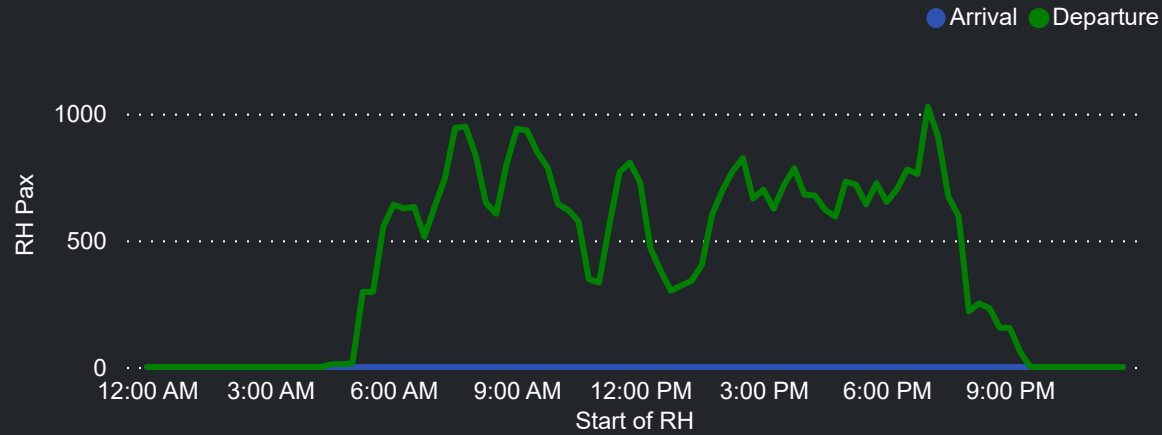

## Top 10 Routes by Pax (Daily Average)

91  
Flights Daily

9,948  
Pax Daily

13,635  
Seats Daily

72.96%  
Load Factor

# Airport Operations Plan - Terminal 1 Departures

Rolling Hour Pax (Daily Average)

Pax Heat Map

Month	Week	M	Tu	W	Th	F	Sa	Su	M	Tu	W	Th	F	Sa	Su	
Oct 2023	40							01								9,302
	41	02	03	04	05	06	07	08	11,640	10,957	11,240	11,480	11,729	7,179	10,989	
	42	09	10	11	12	13	14	15	13,473	11,912	13,033	13,150	12,490	7,191	11,155	
	43	16	17	18	19	20	21	22	13,236	11,107	12,191	11,876	11,602	7,115	11,121	
	44	23	24	25	26	27	28	29	13,572	12,179	12,852	13,387	14,092	8,870	10,622	
Nov 2023	45	30	31						9,830	7,751						
	46			01	02	03	04	05			11,630	10,998	11,996	6,957	9,508	
	47	06	07	08	09	10	11	12	11,334	10,485	11,229	11,949	11,588	6,692	10,278	
	48	13	14	15	16	17	18	19	12,263	11,453	11,916	12,160	13,121	7,723	10,816	
	49	20	21	22	23	24	25	26	12,206	11,680	12,087	12,061	12,709	7,665	10,287	
Dec 2023	50	27	28	29	30				11,501	10,333	10,885	11,464				
	51				01	02	03						11,728	6,840	9,647	
	52	04	05	06	07	08	09	10	12,140	10,093	10,548	11,103	11,155	7,045	10,484	
	53	11	12	13	14	15	16	17	12,614	10,069	10,676	11,513	11,874	7,099	8,359	
	54	18	19	20	21	22	23	24	8,841	8,080	8,295	8,819	9,534	8,002	7,515	
Jan 2024	55	25	26	27	28	29	30	31	7,503	8,609	9,578	9,385	9,510	7,609	8,513	
	1	01	02	03	04	05	06	07	8,930	8,823	8,541	8,168	8,619	7,315	8,038	
	2	08	09	10	11	12	13	14	9,054	7,478	7,684	7,811	8,165	6,121	8,030	
	3	15	16	17	18	19	20	21	8,440	8,091	8,739	9,127	9,193	7,289	9,405	
	4	22	23	24	25	26	27	28	9,317	8,125	9,374	8,404	6,666	5,925	8,689	
Feb 2024	5	29	30	31					10,628	9,418	8,494					
	6				01	02	03	04				10,785	9,825	5,364	7,870	
	7	05	06	07	08	09	10	11	8,908	8,440	10,214	11,157	11,396	6,087	8,921	
	8	12	13	14	15	16	17	18	9,506	9,068	10,506	11,357	11,670	7,527	10,888	
	9	19	20	21	22	23	24	25	11,483	10,631	10,652	11,441	11,951	7,246	10,563	
10	26	27	28	29					11,096	9,769	10,865	11,270				