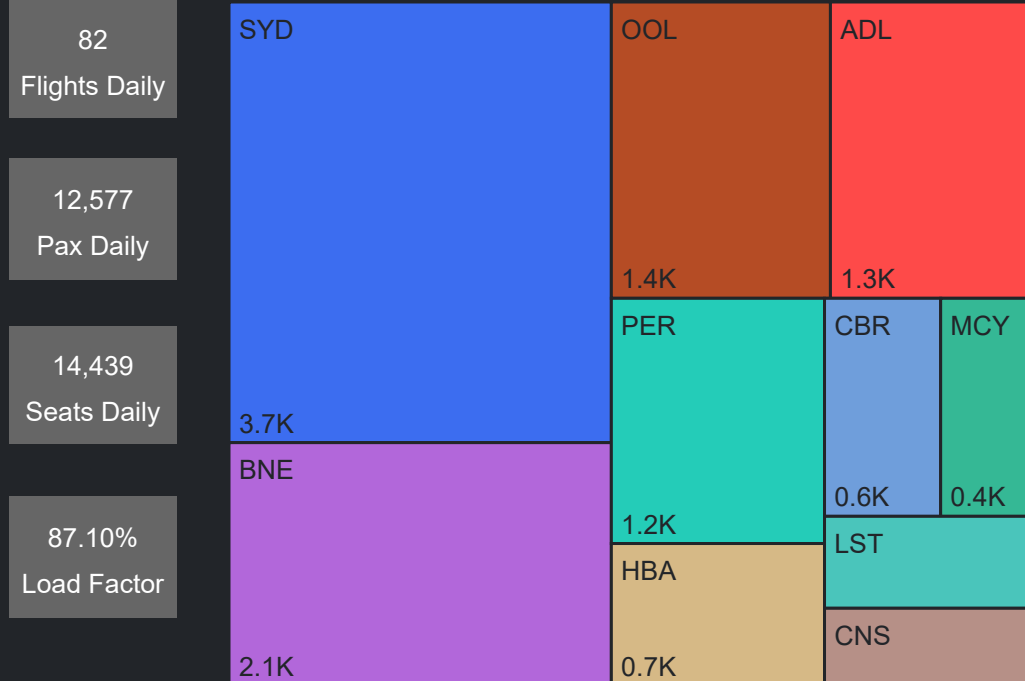

# Airport Operations Plan - Terminal 3 Departures

Rolling Hour Pax (Daily Average)

Pax Heat Map

Month	Week	M	Tu	W	Th	F	Sa	Su	M	Tu	W	Th	F	Sa	Su	
Sep 2024	35							01								11,852
	36	02	03	04	05	06	07	08	12,841	10,395	10,376	12,159	13,003	8,397	11,346	
	37	09	10	11	12	13	14	15	12,792	10,557	11,087	12,617	14,736	10,028	14,095	
	38	16	17	18	19	20	21	22	13,660	11,491	11,134	13,639	14,847	10,215	13,687	
	39	23	24	25	26	27	28	29	14,278	12,564	12,059	13,385	13,715	8,798	13,344	
40	30								13,851							
Oct 2024	40		01	02	03	04	05	06		12,633	11,263	13,297	13,587	8,822	13,478	
	41	07	08	09	10	11	12	13	13,128	12,149	10,789	13,203	14,431	10,021	14,293	
	42	14	15	16	17	18	19	20	13,034	11,500	11,611	12,575	13,864	9,551	13,437	
	43	21	22	23	24	25	26	27	13,703	11,739	11,444	13,410	13,752	9,159	14,374	
	44	28	29	30	31					14,285	12,130	12,034	14,707			
Nov 2024	44					01	02	03						15,576	9,279	12,859
	45	04	05	06	07	08	09	10	13,585	12,286	13,194	14,498	16,828	10,318	14,974	
	46	11	12	13	14	15	16	17	13,304	9,677	12,589	14,348	15,694	9,466	14,966	
	47	18	19	20	21	22	23	24	14,761	12,419	13,323	15,128	16,569	10,259	14,520	
	48	25	26	27	28	29	30	15,039	12,325	12,290	14,821	16,493	10,250			
Dec 2024	48							01							15,216	
	49	02	03	04	05	06	07	08	15,633	13,248	12,635	14,483	15,741	9,507	14,314	
	50	09	10	11	12	13	14	15	13,738	11,584	11,695	13,878	14,656	9,333	14,432	
	51	16	17	18	19	20	21	22	14,461	12,911	11,414	13,996	14,290	10,016	13,768	
	52	23	24	25	26	27	28	29	11,656	12,732	9,945	13,806	14,425	10,356	13,288	
53	30	31						12,985	12,868							
Jan 2025	1			01	02	03	04	05			13,078	14,569	14,160	10,187	13,367	
	2	06	07	08	09	10	11	12	12,441	13,061	12,716	12,431	13,255	9,287	13,550	
	3	13	14	15	16	17	18	19	13,346	10,459	9,721	10,473	11,792	7,539	11,730	
	4	20	21	22	23	24	25	26	11,729	10,792	11,038	12,675	14,021	8,902	12,269	
	5	27	28	29	30	31				13,663	9,930	9,425	11,603	12,047		

Top 10 Routes by Pax (Daily Average)