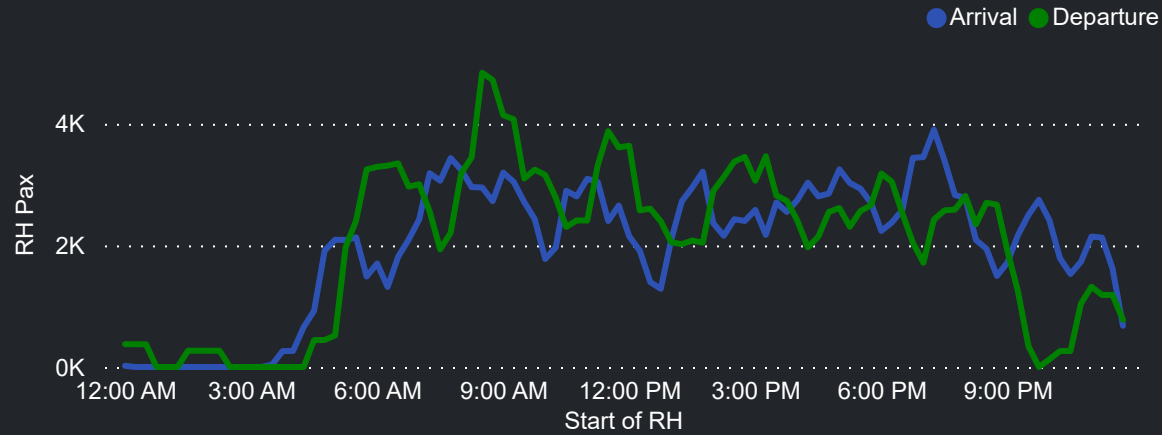

Airport Operations Plan - All Terminals

Rolling Hour Pax (Daily Average)

Pax Heat Map

Month	Week	M	Tu	W	Th	F	Sa	Su	M	Tu	W	Th	F	Sa	Su
May 2024	18			01	02	03	04	05			81,408	91,159	98,697	76,265	93,626
	19	06	07	08	09	10	11	12	94,202	79,809	79,146	85,774	95,220	74,807	92,001
	20	13	14	15	16	17	18	19	87,024	78,028	82,366	89,485	94,685	75,642	92,528
	21	20	21	22	23	24	25	26	87,342	75,320	78,678	87,222	95,845	78,544	90,175
	22	27	28	29	30	31			85,734	73,836	78,818	87,953	94,249		
Jun 2024	22						01	02						73,561	87,505
	23	03	04	05	06	07	08	09	83,562	78,295	84,233	95,193	103,416	85,079	88,203
	24	10	11	12	13	14	15	16	96,195	91,339	85,066	91,832	100,136	81,613	98,349
	25	17	18	19	20	21	22	23	93,083	85,067	89,146	98,110	104,499	87,694	93,804
	26	24	25	26	27	28	29	30	97,172	91,987	95,727	103,236	113,836	98,520	106,944
Jul 2024	27	01	02	03	04	05	06	07	105,959	101,869	103,570	104,149	111,420	94,529	109,058
	28	08	09	10	11	12	13	14	111,085	100,373	102,481	109,442	115,065	96,973	108,443
	29	15	16	17	18	19	20	21	102,734	97,743	99,411	108,550	113,347	93,204	107,443
	30	22	23	24	25	26	27	28	99,435	93,301	94,870	100,261	109,431	89,266	104,949
	31	29	30	31					96,888	89,339	89,920				
Aug 2024	31				01	02	03	04				100,787	105,572	84,898	102,416
	32	05	06	07	08	09	10	11	97,332	92,188	91,888	101,062	107,183	87,151	102,649
	33	12	13	14	15	16	17	18	98,077	91,364	93,607	101,141	109,300	90,517	103,189
	34	19	20	21	22	23	24	25	100,957	91,775	92,313	98,800	107,386	88,721	104,564
	35	26	27	28	29	30	31		101,805	92,813	91,987	100,076	106,365	86,398	
Sep 2024	35							01							96,304
	36	02	03	04	05	06	07	08	95,817	85,841	90,188	100,340	111,427	90,249	104,408
	37	09	10	11	12	13	14	15	96,697	89,671	90,929	102,198	110,994	89,946	104,158
	38	16	17	18	19	20	21	22	100,069	94,585	95,880	107,730	117,952	98,200	109,230
	39	23	24	25	26	27	28	29	107,488	99,711	102,900	112,580	115,018	93,757	110,932
40	30							110,924							