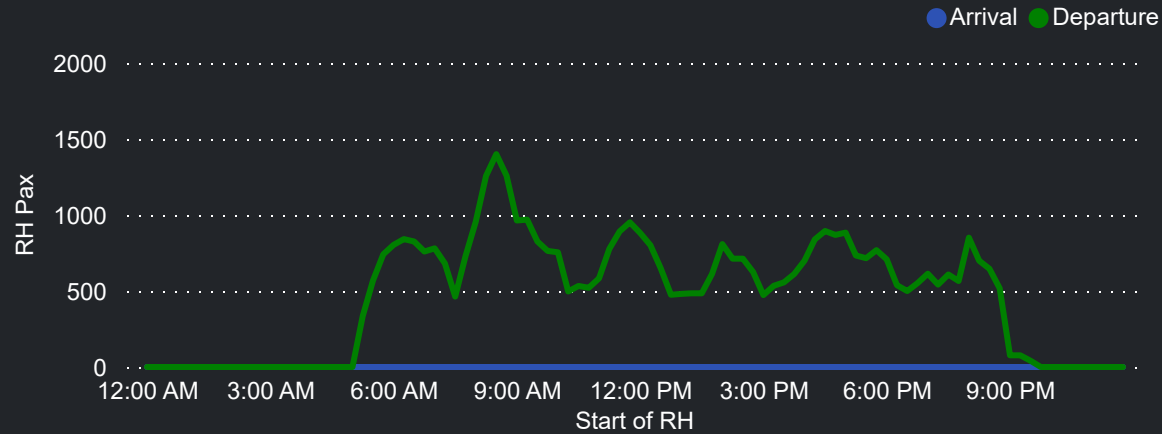

Top 10 Routes by Pax (Daily Average)

82
Flights Daily

11,241
Pax Daily

14,348
Seats Daily

78.34%
Load Factor

Airport Operations Plan - Terminal 3 Departures

Rolling Hour Pax (Daily Average)

Pax Heat Map

Month	Week	M	Tu	W	Th	F	Sa	Su	M	Tu	W	Th	F	Sa	Su
May 2024	18			01	02	03	04	05			9,630	10,578	13,115	8,172	11,984
	19	06	07	08	09	10	11	12	13,214	9,887	9,455	10,292	12,312	7,548	11,905
	20	13	14	15	16	17	18	19	11,782	9,948	9,819	10,798	11,550	7,309	12,263
	21	20	21	22	23	24	25	26	11,240	9,023	9,017	10,525	12,454	6,908	11,305
	22	27	28	29	30	31			10,552	8,074	8,413	10,430	11,324		
Jun 2024	22						01	02						6,956	10,438
	23	03	04	05	06	07	08	09	10,397	9,278	9,817	12,028	12,100	8,454	9,812
	24	10	11	12	13	14	15	16	11,462	11,263	9,556	10,466	10,997	8,052	12,064
	25	17	18	19	20	21	22	23	11,303	10,195	9,891	11,528	12,739	8,801	11,667
	26	24	25	26	27	28	29	30	12,405	10,383	10,823	12,211	13,073	9,175	12,306
Jul 2024	27	01	02	03	04	05	06	07	11,930	10,018	9,805	9,587	11,757	7,740	12,319
	28	08	09	10	11	12	13	14	13,522	10,605	10,848	12,448	13,799	9,565	13,681
	29	15	16	17	18	19	20	21	13,609	11,213	11,485	13,475	14,478	9,621	13,419
	30	22	23	24	25	26	27	28	13,103	11,366	11,392	12,162	13,395	8,787	14,318
	31	29	30	31					12,560	10,503	10,238				
Aug 2024	31				01	02	03	04				12,877	13,690	8,509	13,056
	32	05	06	07	08	09	10	11	13,325	10,567	10,893	12,826	13,944	9,072	13,451
	33	12	13	14	15	16	17	18	11,909	9,815	10,849	11,872	13,857	9,360	13,617
	34	19	20	21	22	23	24	25	13,055	10,629	10,864	12,009	13,956	8,755	13,289
	35	26	27	28	29	30	31		12,917	10,660	10,706	12,746	13,370	8,705	
Sep 2024	35							01							12,019
	36	02	03	04	05	06	07	08	12,656	10,016	10,789	12,727	14,808	10,112	14,402
	37	09	10	11	12	13	14	15	12,933	10,730	10,544	13,521	14,634	10,014	13,595
	38	16	17	18	19	20	21	22	13,562	11,590	11,143	13,278	14,377	9,776	12,681
	39	23	24	25	26	27	28	29	12,116	10,106	10,532	13,184	13,351	8,489	13,054
40	30							12,885							