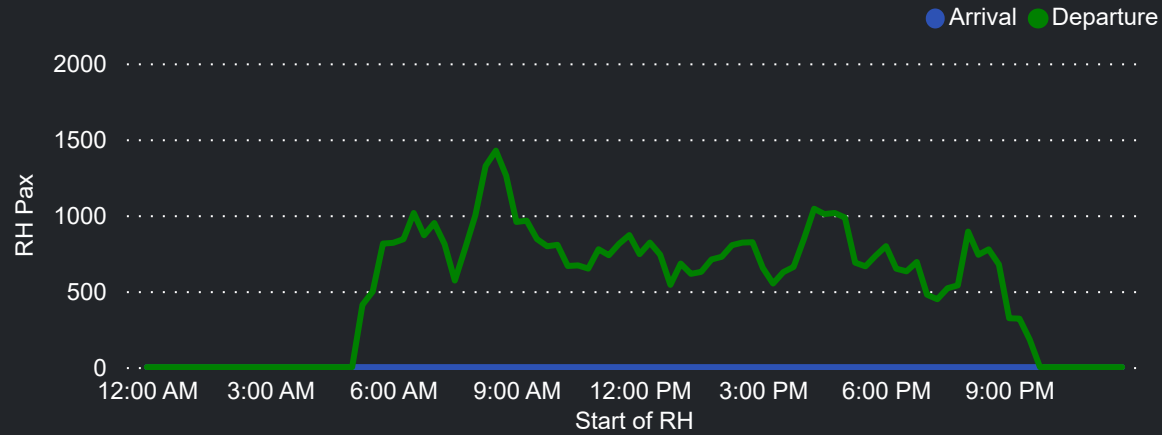

Airport Operations Plan - Terminal 3 Arrivals

Rolling Hour Pax (Daily Average)

Pax Heat Map

Month	Week	M	Tu	W	Th	F	Sa	Su	M	Tu	W	Th	F	Sa	Su	
Sep 2023	36					01	02	03						14,251	8,798	11,658
	37	04	05	06	07	08	09	10	12,753	10,860	11,269	12,934	14,017	9,057	11,366	
	38	11	12	13	14	15	16	17	12,512	11,481	12,152	12,989	13,326	8,435	11,569	
	39	18	19	20	21	22	23	24	11,672	9,882	11,255	12,102	13,383	9,691	12,976	
	40	25	26	27	28	29	30		13,391	12,763	13,009	13,970	14,851	10,971		
Oct 2023	40							01							13,692	
	41	02	03	04	05	06	07	08	15,043	12,430	12,564	13,811	13,561	9,612	12,534	
	42	09	10	11	12	13	14	15	12,846	11,390	11,864	13,145	14,750	9,283	13,117	
	43	16	17	18	19	20	21	22	13,202	11,410	11,796	13,740	15,221	10,229	12,917	
	44	23	24	25	26	27	28	29	13,062	11,676	12,215	13,770	14,831	8,973	12,374	
45	30	31							13,361	12,120						

Top 10 Routes by Pax (Daily Average)

Airport Operations Plan - Terminal 3 Departures

Rolling Hour Pax (Daily Average)

Pax Heat Map

Month	Week	M	Tu	W	Th	F	Sa	Su	M	Tu	W	Th	F	Sa	Su	
Sep 2023	36					01	02	03						12,604	8,675	12,393
	37	04	05	06	07	08	09	10	13,378	11,796	11,735	13,237	13,967	9,258	12,389	
	38	11	12	13	14	15	16	17	13,916	12,465	12,589	12,959	14,731	9,835	12,923	
	39	18	19	20	21	22	23	24	13,671	11,709	11,796	12,000	11,173	7,877	12,613	
	40	25	26	27	28	29	30		12,313	10,469	10,460	11,753	12,760	8,799		
Oct 2023	40							01							11,861	
	41	02	03	04	05	06	07	08	14,130	11,997	11,326	13,152	13,975	9,772	14,189	
	42	09	10	11	12	13	14	15	14,882	12,567	12,326	14,150	14,710	9,554	13,549	
	43	16	17	18	19	20	21	22	14,898	11,915	12,177	13,311	14,294	9,123	13,796	
	44	23	24	25	26	27	28	29	14,993	12,581	12,610	14,411	15,754	10,435	14,269	
45	30	31						14,067	10,746							