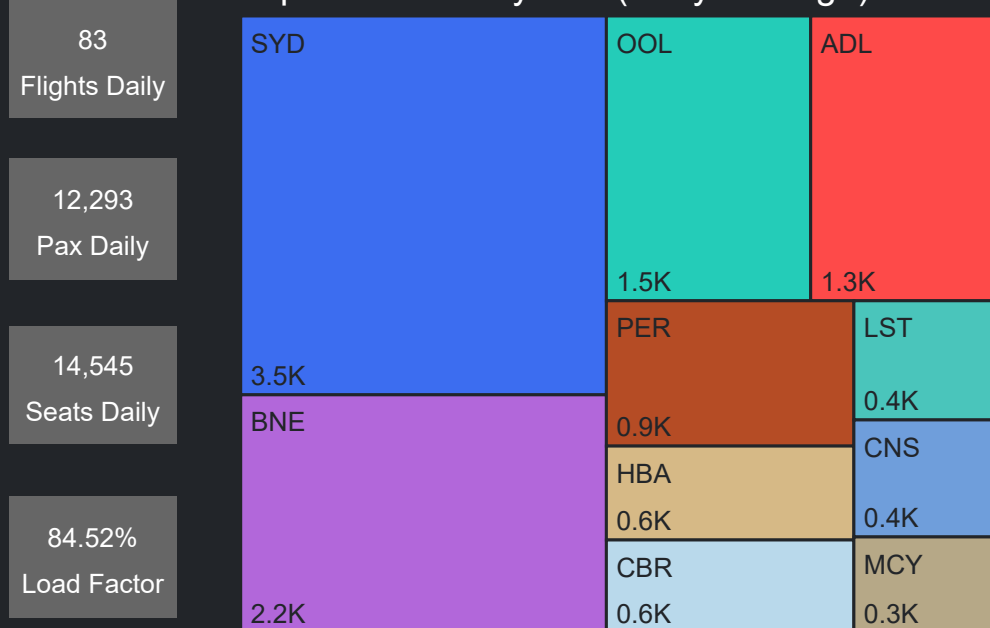

Airport Operations Plan - Terminal 3 Arrivals

Rolling Hour Pax (Daily Average)

Pax Heat Map

Month	Week	M	Tu	W	Th	F	Sa	Su	M	Tu	W	Th	F	Sa	Su	
Sep 2023	36					01	02	03						14,251	8,798	11,658
	37	04	05	06	07	08	09	10	12,753	10,860	11,269	12,934	14,017	9,057	11,366	
	38	11	12	13	14	15	16	17	12,512	11,481	12,152	12,989	13,326	8,435	11,569	
	39	18	19	20	21	22	23	24	11,672	9,882	11,255	12,102	13,383	9,691	12,976	
	40	25	26	27	28	29	30		13,391	12,763	13,009	13,970	14,851	10,971		
Oct 2023	40							01							13,692	
	41	02	03	04	05	06	07	08	15,043	12,430	12,564	13,811	13,561	9,612	12,534	
	42	09	10	11	12	13	14	15	12,846	11,390	11,864	13,145	14,750	9,283	13,117	
	43	16	17	18	19	20	21	22	13,202	11,410	11,796	13,740	15,221	10,229	12,917	
	44	23	24	25	26	27	28	29	13,062	11,676	12,215	13,770	14,831	8,973	12,374	
45	30	31							13,361	12,120						

Top 10 Routes by Pax (Daily Average)

Airport Operations Plan - Terminal 3 Departures

Rolling Hour Pax (Daily Average)

Pax Heat Map

Month	Week	M	Tu	W	Th	F	Sa	Su	M	Tu	W	Th	F	Sa	Su	
Sep 2023	36					01	02	03						12,604	8,675	12,393
	37	04	05	06	07	08	09	10	13,378	11,796	11,735	13,237	13,967	9,258	12,389	
	38	11	12	13	14	15	16	17	13,916	12,465	12,589	12,959	14,731	9,835	12,923	
	39	18	19	20	21	22	23	24	13,671	11,709	11,796	12,000	11,173	7,877	12,613	
	40	25	26	27	28	29	30		12,313	10,469	10,460	11,753	12,760	8,799		
Oct 2023	40							01							11,861	
	41	02	03	04	05	06	07	08	14,130	11,997	11,326	13,152	13,975	9,772	14,189	
	42	09	10	11	12	13	14	15	14,882	12,567	12,326	14,150	14,710	9,554	13,549	
	43	16	17	18	19	20	21	22	14,898	11,915	12,177	13,311	14,294	9,123	13,796	
	44	23	24	25	26	27	28	29	14,993	12,581	12,610	14,411	15,754	10,435	14,269	
45	30	31						14,067	10,746							