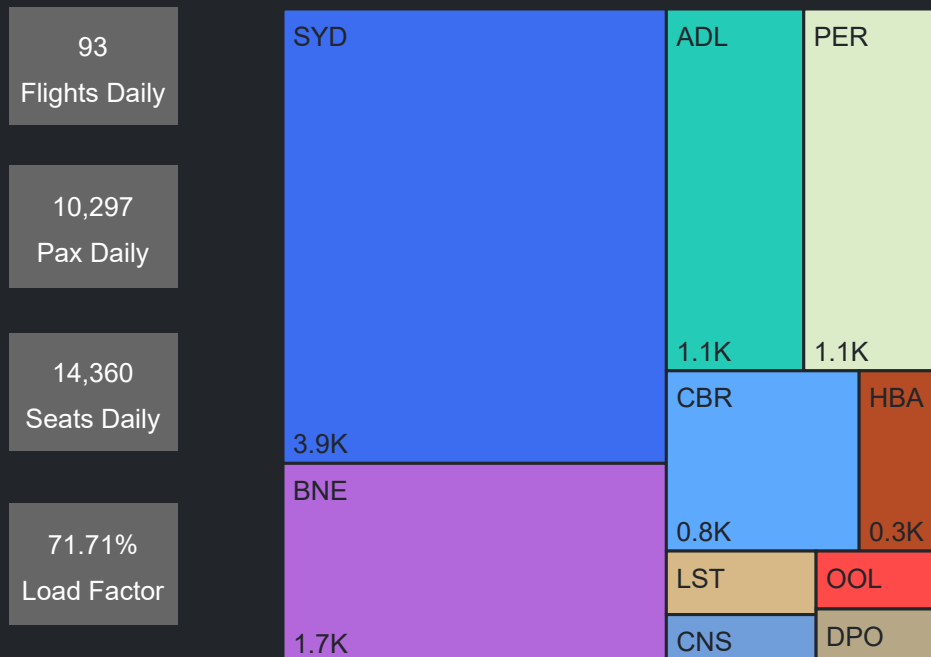

# Airport Operations Plan - Terminal 1 Arrivals

Rolling Hour Pax (Daily Average)

Pax Heat Map

Month	Week	M	Tu	W	Th	F	Sa	Su	M	Tu	W	Th	F	Sa	Su	
Mar 2024	9					01	02	03						12,421	8,343	9,670
	10	04	05	06	07	08	09	10	10,277	10,866	9,360	10,470	10,189	7,651	8,761	
	11	11	12	13	14	15	16	17	9,393	8,987	11,695	13,060	12,559	8,655	9,397	
	12	18	19	20	21	22	23	24	9,371	10,547	10,311	11,222	13,055	8,958	10,699	
Apr 2024	13	25	26	27	28	29	30	31	11,673	11,147	10,866	12,420	13,280	8,838	9,357	
	14	01	02	03	04	05	06	07	11,584	9,909	7,664	9,257	10,518	7,384	7,920	
	15	08	09	10	11	12	13	14	8,045	8,429	10,938	10,844	10,192	7,232	9,699	
	16	15	16	17	18	19	20	21	10,798	12,564	11,161	10,799	10,883	8,134	9,932	
	17	22	23	24	25	26	27	28	11,611	10,083	8,452	10,036	9,818	6,533	8,323	
	18	29	30						9,352	11,022						
May 2024	18			01	02	03	04	05			9,664	10,045	10,847	7,776	9,569	
	19	06	07	08	09	10	11	12	10,210	11,554	10,516	10,422	10,777	7,245	9,446	
	20	13	14	15	16	17	18	19	10,233	11,492	8,998	10,225	11,734	7,933	9,819	
	21	20	21	22	23	24	25	26	10,895	11,461	9,594	9,752	10,464	7,719	9,772	
	22	27	28	29	30	31			11,000	11,254	8,926	9,075	10,503			
Jun 2024	22						01	02						7,398	9,080	
	23	03	04	05	06	07	08	09	9,481	10,611	8,540	10,243	11,397	7,866	9,383	
	24	10	11	12	13	14	15	16	11,320	10,588	11,013	11,105	10,674	7,479	9,646	
	25	17	18	19	20	21	22	23	10,513	10,986	10,710	10,513	11,882	8,476	9,737	
	26	24	25	26	27	28	29	30	10,529	10,871	10,023	10,839	12,383	8,525	11,133	
Jul 2024	27	01	02	03	04	05	06	07	14,342	13,460	11,696	12,303	14,071	9,151	10,886	
	28	08	09	10	11	12	13	14	12,941	13,007	12,178	11,697	12,872	8,740	10,694	
	29	15	16	17	18	19	20	21	11,293	11,136	10,015	10,562	11,897	7,897	10,572	
	30	22	23	24	25	26	27	28	10,821	11,842	11,120	11,654	12,231	8,350	11,002	
	31	29	30	31					11,725	10,811	10,030					

Top 10 Routes by Pax (Daily Average)

93  
Flights Daily

10,297  
Pax Daily

14,360  
Seats Daily

71.71%  
Load Factor