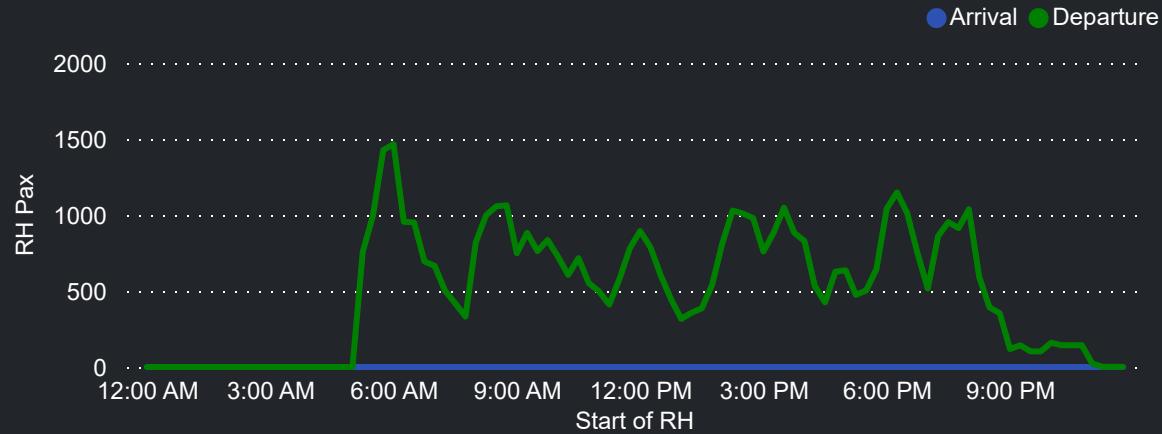

Airport Operations Plan - Terminal 4 Departures

Rolling Hour Pax (Daily Average)

Top 10 Routes by Pax (Daily Average)

86 Flights Daily	SYD	BNE	ADL
12,068 Pax Daily		1.3K	0.9K
14,532 Seats Daily	3.5K	HBA	PER
83.04% Load Factor	OOL	0.9K	0.5K
		CNS	LST
		0.5K	0.4K
		MCY	NTL
	1.5K	0.5K	0.3K

Pax Heat Map

Month	Week	M	Tu	W	Th	F	Sa	Su	M	Tu	W	Th	F	Sa	Su	
Mar 2024	9					01	02	03						11,002	11,024	12,236
	10	04	05	06	07	08	09	10	12,222	11,464	11,694	10,792	11,800	10,586	12,299	
	11	11	12	13	14	15	16	17	12,453	10,649	11,279	11,441	11,690	9,978	11,725	
	12	18	19	20	21	22	23	24	11,898	11,358	11,796	10,608	11,357	10,528	12,076	
Apr 2024	13	25	26	27	28	29	30	31	12,441	11,456	11,746	11,262	10,565	9,974	12,777	
	14	01	02	03	04	05	06	07	13,473	14,105	14,913	14,310	14,377	14,538	14,618	
	15	08	09	10	11	12	13	14	14,430	14,285	14,193	13,964	14,101	13,622	14,119	
	16	15	16	17	18	19	20	21	14,125	14,255	13,279	12,723	12,400	13,180	13,506	
	17	22	23	24	25	26	27	28	13,762	12,482	11,633	12,159	12,072	11,791	11,825	
	18	29	30						10,007	10,140						
May 2024	18			01	02	03	04	05			10,961	10,933	10,494	11,618	11,199	
	19	06	07	08	09	10	11	12	10,902	10,971	10,994	10,817	9,738	11,162	10,810	
	20	13	14	15	16	17	18	19	10,483	10,886	10,557	10,182	10,192	11,417	11,032	
	21	20	21	22	23	24	25	26	10,735	11,158	10,719	10,124	9,876	10,934	10,936	
	22	27	28	29	30	31			11,401	10,396	10,114	9,863	9,736			
Jun 2024	22						01	02						11,248	10,569	
	23	03	04	05	06	07	08	09	10,854	10,578	9,609	9,651	10,577	12,588	11,727	
	24	10	11	12	13	14	15	16	11,984	11,112	11,486	12,277	11,850	11,837	11,525	
	25	17	18	19	20	21	22	23	12,005	11,755	11,096	11,424	11,831	12,279	11,873	
	26	24	25	26	27	28	29	30	12,946	12,796	11,691	12,146	13,461	13,632	14,236	
	27	01	02	03	04	05	06	07	15,480	15,087	13,720	13,793	13,661	13,161	13,570	
Jul 2024	28	08	09	10	11	12	13	14	13,623	14,504	14,109	12,886	12,938	13,223	13,830	
	29	15	16	17	18	19	20	21	14,338	14,246	13,196	13,564	14,445	14,181	14,298	
	30	22	23	24	25	26	27	28	12,565	11,941	11,599	10,921	11,637	11,738	11,776	
	31	29	30	31					11,997	12,554	11,261