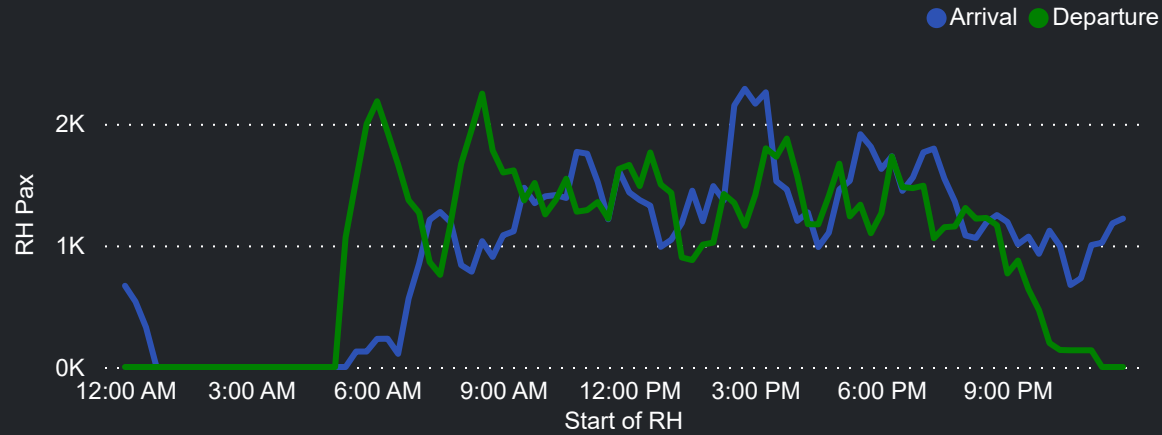

Airport Operations Plan - Terminal 3 & 4

Rolling Hour Pax (Daily Average)

Pax Heat Map

Month	Week	M	Tu	W	Th	F	Sa	Su	M	Tu	W	Th	F	Sa	Su	
Dec 2023	49					01	02	03						47,165	37,948	46,435
	50	04	05	06	07	08	09	10	47,369	42,211	43,073	46,670	48,646	38,212	45,457	
	51	11	12	13	14	15	16	17	47,911	45,418	43,564	46,085	49,551	40,729	44,036	
	52	18	19	20	21	22	23	24	46,492	45,495	44,490	47,887	56,857	51,647	47,372	
	53	25	26	27	28	29	30	31	39,731	51,174	50,799	50,093	51,814	46,000	45,064	
Jan 2024	1	01	02	03	04	05	06	07	51,325	50,241	49,681	48,765	50,784	47,095	53,564	
	2	08	09	10	11	12	13	14	52,046	48,365	48,823	48,509	51,448	45,162	52,490	
	3	15	16	17	18	19	20	21	50,569	47,864	49,238	53,031	54,231	47,876	55,063	
	4	22	23	24	25	26	27	28	51,287	48,218	52,111	52,736	44,950	42,038	54,812	
	5	29	30	31					44,564	36,609	36,892					
Feb 2024	5				01	02	03	04				38,660	42,594	32,786	43,260	
	6	05	06	07	08	09	10	11	40,672	37,295	39,893	46,465	49,698	35,417	45,614	
	7	12	13	14	15	16	17	18	43,778	38,938	41,630	47,243	51,241	42,228	51,586	
	8	19	20	21	22	23	24	25	48,535	42,661	43,408	47,705	51,499	38,041	50,631	
	9	26	27	28	29				50,028	42,771	43,878	48,732				
Mar 2024	9					01	02	03						53,345	39,973	50,380
	10	04	05	06	07	08	09	10	48,081	40,780	43,683	47,146	51,588	40,492	41,949	
	11	11	12	13	14	15	16	17	51,815	44,642	44,364	46,887	51,159	38,480	50,731	
	12	18	19	20	21	22	23	24	51,111	41,279	44,713	50,898	54,980	42,933	52,888	
	13	25	26	27	28	29	30	31	53,421	44,254	43,488	47,914	49,766	38,890	53,793