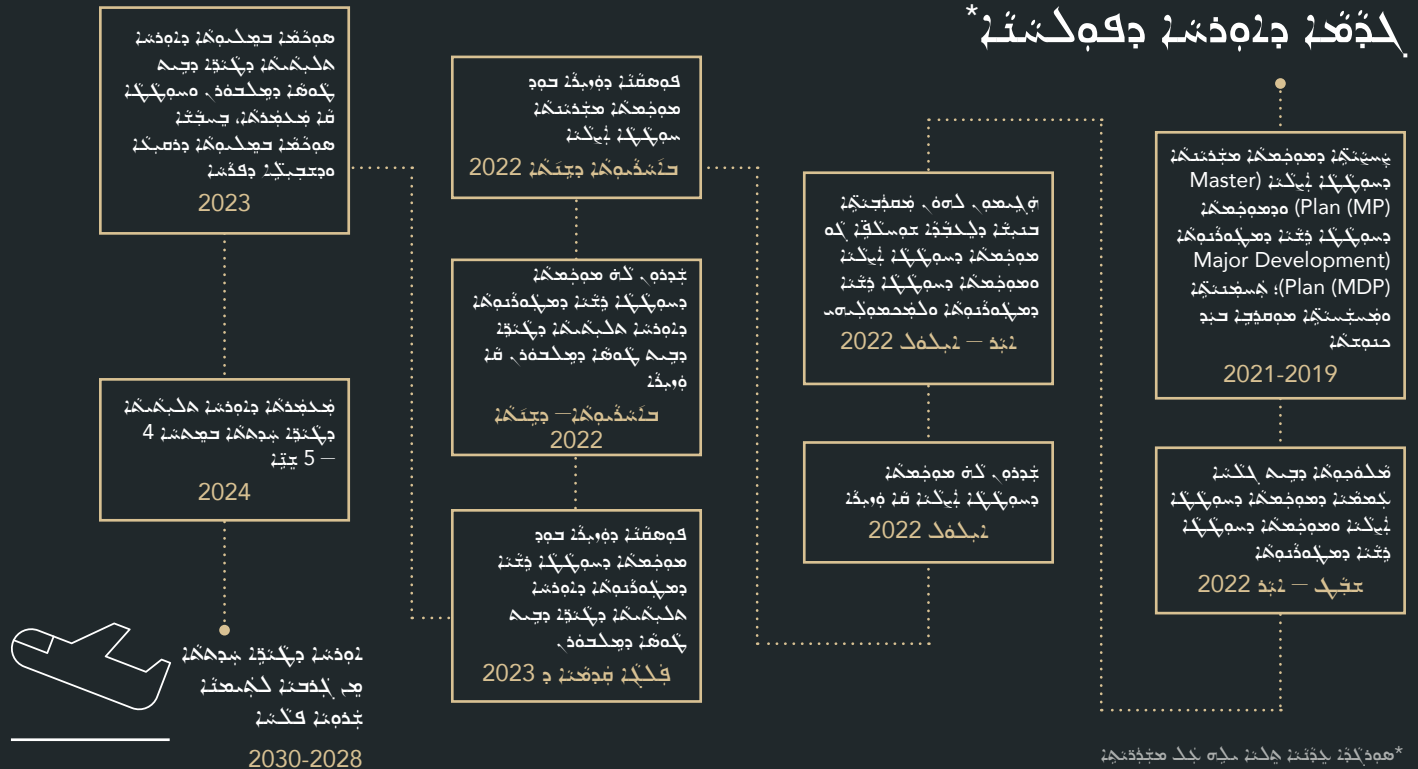

زهديڻ دمه‌خوځې مختلعات دسولې نېټې دپټه 2022 همدومخه مختلعات دسولې نېټې دمه‌خوځې دزهديڻ له‌لارې دپټه.

مه‌خوځې مختلعات دمه‌خوځې دپټه
له‌لارې دمه‌خوځې دپټه دپټه
دپټه دمه‌خوځې دپټه دپټه

دپټه، مه‌خوځې دپټه دپټه، دپټه
دپټه دپټه، دپټه دپټه
دپټه دپټه، دپټه دپټه
دپټه دپټه، دپټه دپټه

دپټه دپټه دپټه دپټه
دپټه دپټه دپټه دپټه
دپټه دپټه دپټه دپټه
دپټه دپټه دپټه دپټه

له‌دې دمه‌خوځې دپټه*