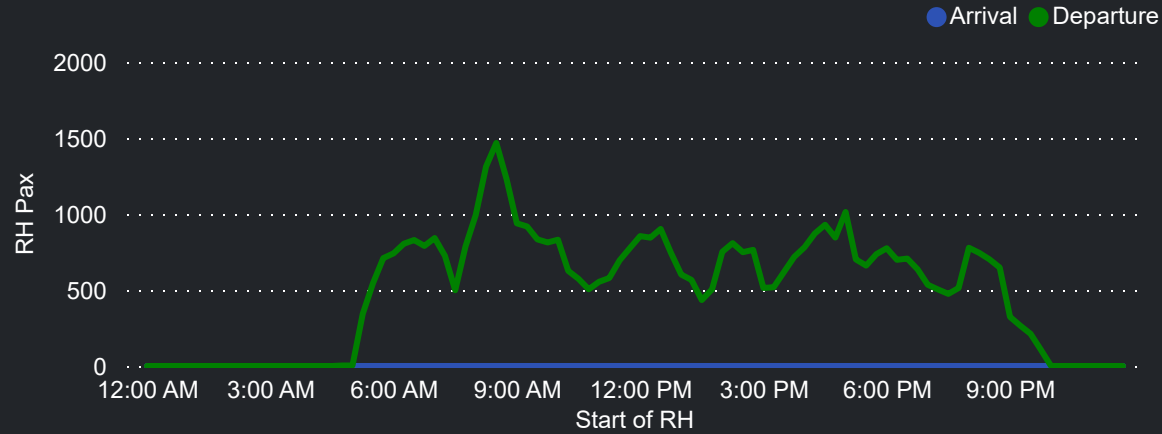

## Top 10 Routes by Pax (Daily Average)

82  
Flights Daily

11,751  
Pax Daily

14,355  
Seats Daily

81.85%  
Load Factor

# Airport Operations Plan - Terminal 3 Departures

Rolling Hour Pax (Daily Average)

Pax Heat Map

Month	Week	M	Tu	W	Th	F	Sa	Su	M	Tu	W	Th	F	Sa	Su
Aug 2024	31				01	02	03	04				11,348	12,201	7,798	12,816
	32	05	06	07	08	09	10	11	11,710	9,484	9,330	11,423	12,243	7,414	11,455
	33	12	13	14	15	16	17	18	12,289	9,640	9,915	11,468	12,504	7,727	11,930
	34	19	20	21	22	23	24	25	11,045	8,691	9,700	10,501	12,256	7,834	11,740
	35	26	27	28	29	30	31		11,841	9,114	9,557	10,470	12,136	7,599	
Sep 2024	35							01							11,055
	36	02	03	04	05	06	07	08	11,957	9,730	9,709	11,381	12,140	7,901	10,706
	37	09	10	11	12	13	14	15	12,032	9,858	10,379	11,985	13,856	9,610	13,367
	38	16	17	18	19	20	21	22	12,833	10,772	10,410	12,848	13,812	9,755	12,821
	39	23	24	25	26	27	28	29	13,606	11,837	11,188	12,800	13,598	9,474	11,955
Oct 2024	40	30							12,126						
	40		01	02	03	04	05	06		10,187	10,557	12,521	12,706	8,370	12,722
	41	07	08	09	10	11	12	13	12,198	11,453	10,097	12,267	13,402	9,398	13,348
	42	14	15	16	17	18	19	20	12,183	10,813	10,986	11,663	12,879	8,956	12,562
	43	21	22	23	24	25	26	27	12,781	11,082	10,756	12,465	12,745	8,530	13,809
Nov 2024	44	28	29	30	31				13,641	11,250	11,210	12,999			
	44					01	02	03					14,165	9,224	14,272
	45	04	05	06	07	08	09	10	14,269	11,311	11,897	13,739	15,836	10,788	14,609
	46	11	12	13	14	15	16	17	12,547	8,789	11,744	13,484	14,586	9,732	14,551
	47	18	19	20	21	22	23	24	13,835	11,489	12,292	14,089	15,425	10,287	14,116
Dec 2024	48	25	26	27	28	29	30		14,310	11,431	11,247	13,740	15,307	10,231	
	48							01							15,000
	49	02	03	04	05	06	07	08	14,959	12,457	11,765	13,629	14,893	9,896	14,256
	50	09	10	11	12	13	14	15	13,768	11,699	11,715	13,469	14,199	9,785	14,515
	51	16	17	18	19	20	21	22	14,636	12,504	11,191	13,156	14,244	9,791	13,210
	52	23	24	25	26	27	28	29	11,116	10,823	11,713	13,039	14,806	10,267	13,122
	53	30	31						13,081	12,501					