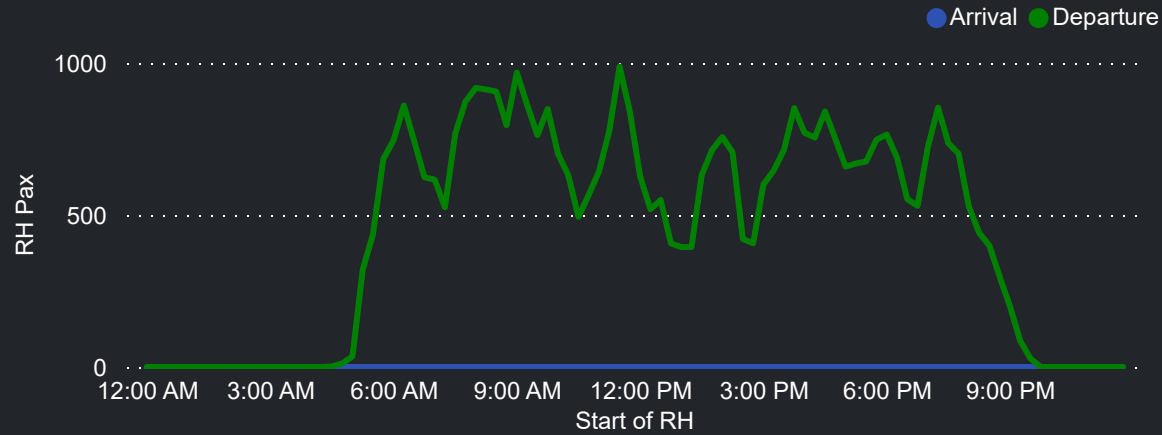

Airport Operations Plan - Terminal 1 Departures

Rolling Hour Pax (Daily Average)

Pax Heat Map

Month	Week	M	Tu	W	Th	F	Sa	Su	M	Tu	W	Th	F	Sa	Su
Aug 2024	31				01	02	03	04				11,375	10,353	6,942	11,192
	32	05	06	07	08	09	10	11	11,338	10,122	10,380	11,749	10,475	6,320	10,434
	33	12	13	14	15	16	17	18	11,933	9,751	10,651	11,589	11,177	6,856	10,226
	34	19	20	21	22	23	24	25	10,534	9,544	10,473	10,877	10,886	7,505	10,921
	35	26	27	28	29	30	31		11,321	9,852	10,222	10,626	11,336	6,916	
Sep 2024	35							01							10,493
	36	02	03	04	05	06	07	08	11,200	9,886	11,058	10,753	11,235	6,475	9,550
	37	09	10	11	12	13	14	15	10,470	8,832	10,411	11,744	12,822	8,189	11,988
	38	16	17	18	19	20	21	22	11,186	9,918	10,530	12,387	12,566	8,112	10,795
	39	23	24	25	26	27	28	29	10,804	10,474	11,038	12,456	12,890	7,777	9,624
Oct 2024	40	30							10,260						
	40		01	02	03	04	05	06		9,202	9,655	12,103	10,251	6,059	11,349
	41	07	08	09	10	11	12	13	11,471	11,458	11,348	12,813	12,743	7,723	11,367
	42	14	15	16	17	18	19	20	12,798	11,428	11,090	12,956	12,328	6,575	10,990
	43	21	22	23	24	25	26	27	12,108	11,361	11,056	12,633	11,815	6,855	10,407
Nov 2024	44	28	29	30	31				13,053	11,518	11,471	12,667			
	44					01	02	03					12,477	7,060	11,069
	45	04	05	06	07	08	09	10	12,727	10,742	12,213	12,869	13,165	8,258	10,535
	46	11	12	13	14	15	16	17	10,333	7,743	12,426	11,703	12,109	6,910	10,748
	47	18	19	20	21	22	23	24	12,956	11,303	13,081	12,780	12,809	7,800	10,725
Dec 2024	48	25	26	27	28	29	30		12,209	11,228	11,804	12,991	13,002	7,843	
	48							01							11,551
	49	02	03	04	05	06	07	08	13,625	12,319	12,726	12,916	12,030	7,512	10,814
	50	09	10	11	12	13	14	15	12,247	11,455	11,665	12,684	12,127	7,618	10,672
	51	16	17	18	19	20	21	22	11,491	10,572	10,098	10,624	10,105	7,278	8,580
52	23	24	25	26	27	28	29	9,579	8,900	9,858	10,132	10,923	8,038	8,534	
53	30	31						9,038	9,684