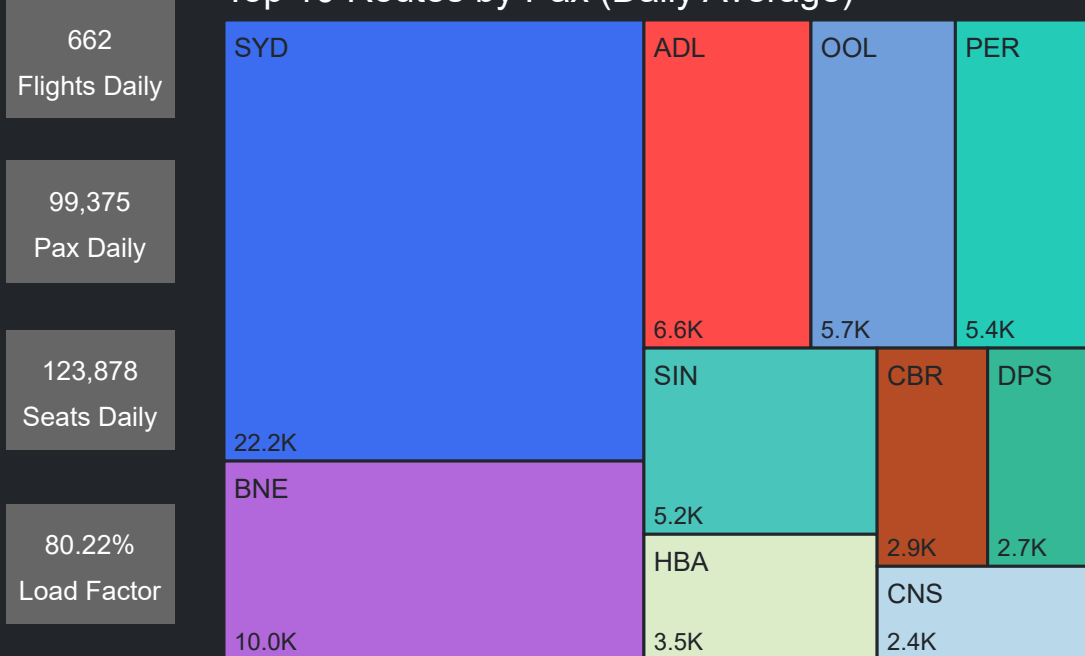

# Airport Operations Plan - All Terminals

Rolling Hour Pax (Daily Average)

Pax Heat Map

Month	Week	M	Tu	W	Th	F	Sa	Su	M	Tu	W	Th	F	Sa	Su
Apr 2024	14	01	02	03	04	05	06	07	103,602	100,327	98,875	98,165	104,659	88,859	107,205
	15	08	09	10	11	12	13	14	104,699	96,990	99,429	103,532	108,294	90,894	104,916
	16	15	16	17	18	19	20	21	102,969	95,637	100,544	104,380	113,936	89,251	99,486
	17	22	23	24	25	26	27	28	103,056	95,725	94,494	97,089	102,928	86,502	106,330
	18	29	30						95,507	88,642					
May 2024	18			01	02	03	04	05			90,958	99,775	106,684	83,961	101,305
	19	06	07	08	09	10	11	12	102,377	87,435	86,053	91,667	102,126	80,612	97,556
	20	13	14	15	16	17	18	19	92,466	83,959	90,150	95,872	103,522	82,377	99,196
	21	20	21	22	23	24	25	26	94,414	83,076	85,824	93,182	102,172	85,014	95,990
	22	27	28	29	30	31			91,858	80,217	85,839	93,292	101,257		
Jun 2024	22						01	02						80,742	93,466
	23	03	04	05	06	07	08	09	90,163	85,594	92,742	101,506	110,919	89,873	92,984
	24	10	11	12	13	14	15	16	102,668	96,864	91,852	96,803	104,817	87,490	104,128
	25	17	18	19	20	21	22	23	99,562	90,603	95,088	101,593	110,662	91,521	100,190
	26	24	25	26	27	28	29	30	103,044	96,684	101,304	107,806	123,291	104,363	114,620
Jul 2024	27	01	02	03	04	05	06	07	112,368	105,893	107,466	109,718	118,579	95,919	114,824
	28	08	09	10	11	12	13	14	114,779	103,561	106,056	111,789	119,343	97,840	111,678
	29	15	16	17	18	19	20	21	106,714	101,258	104,031	110,770	117,746	94,955	110,284
	30	22	23	24	25	26	27	28	103,859	98,030	98,864	102,370	112,164	90,479	107,807
	31	29	30	31					100,203	93,324	93,894				
Aug 2024	31				01	02	03	04				102,871	109,185	86,166	104,754
	32	05	06	07	08	09	10	11	101,025	96,739	95,473	102,758	109,739	87,420	104,833
	33	12	13	14	15	16	17	18	101,938	95,061	97,534	103,451	111,977	91,251	106,171
	34	19	20	21	22	23	24	25	105,302	96,487	96,317	100,539	110,721	88,213	106,411
	35	26	27	28	29	30	31		105,924	97,465	95,730	100,729	108,153	87,444	

Top 10 Routes by Pax (Daily Average)