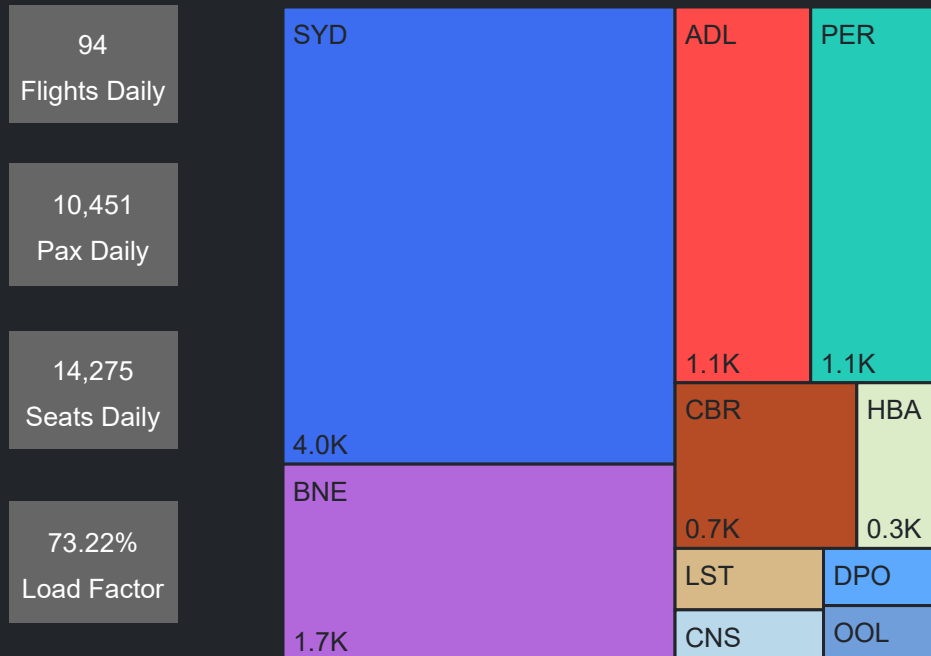

# Airport Operations Plan - Terminal 1 Arrivals

Rolling Hour Pax (Daily Average)

Pax Heat Map

Month	Week	M	Tu	W	Th	F	Sa	Su	M	Tu	W	Th	F	Sa	Su
Apr 2024	14	01	02	03	04	05	06	07	10,237	10,000	9,995	10,122	11,110	6,858	9,608
	15	08	09	10	11	12	13	14	11,159	11,181	11,657	12,915	12,624	8,415	9,953
	16	15	16	17	18	19	20	21	11,916	11,187	11,606	12,529	12,915	7,715	8,558
	17	22	23	24	25	26	27	28	10,575	10,907	8,779	9,722	10,256	5,781	8,589
	18	29	30						9,656	8,620					
May 2024	18			01	02	03	04	05			9,828	12,182	12,289	6,972	9,516
	19	06	07	08	09	10	11	12	10,781	9,604	10,004	11,265	11,955	6,827	9,402
	20	13	14	15	16	17	18	19	9,044	9,348	10,982	12,309	12,280	7,389	9,480
	21	20	21	22	23	24	25	26	9,705	8,983	9,889	11,933	12,291	7,116	9,498
	22	27	28	29	30	31			9,107	8,373	9,863	11,759	11,610		
Jun 2024	22						01	02						6,168	8,837
	23	03	04	05	06	07	08	09	8,577	9,330	10,458	12,581	12,957	7,766	8,049
	24	10	11	12	13	14	15	16	10,695	10,205	9,938	11,789	12,320	6,823	9,032
	25	17	18	19	20	21	22	23	10,905	9,499	10,978	12,772	12,233	6,985	8,854
	26	24	25	26	27	28	29	30	10,203	9,893	11,466	12,878	14,292	9,628	11,087
Jul 2024	27	01	02	03	04	05	06	07	11,671	11,069	13,073	13,949	13,584	8,718	10,933
	28	08	09	10	11	12	13	14	12,222	10,567	11,999	13,155	13,274	7,716	9,430
	29	15	16	17	18	19	20	21	10,142	9,665	10,878	12,062	13,261	7,159	9,697
	30	22	23	24	25	26	27	28	11,308	10,572	11,266	13,179	13,741	7,639	8,955
	31	29	30	31					10,244	9,669	10,165				
Aug 2024	31				01	02	03	04				12,507	12,558	7,167	9,770
	32	05	06	07	08	09	10	11	9,686	11,012	10,705	12,331	12,437	7,039	9,877
	33	12	13	14	15	16	17	18	11,237	11,006	11,050	13,278	13,413	8,088	9,576
	34	19	20	21	22	23	24	25	11,352	10,572	11,004	12,627	12,995	7,491	10,490
	35	26	27	28	29	30	31		11,634	11,060	10,962	12,138	11,908	7,218	

Top 10 Routes by Pax (Daily Average)

94  
Flights Daily

10,451  
Pax Daily

14,275  
Seats Daily

73.22%  
Load Factor