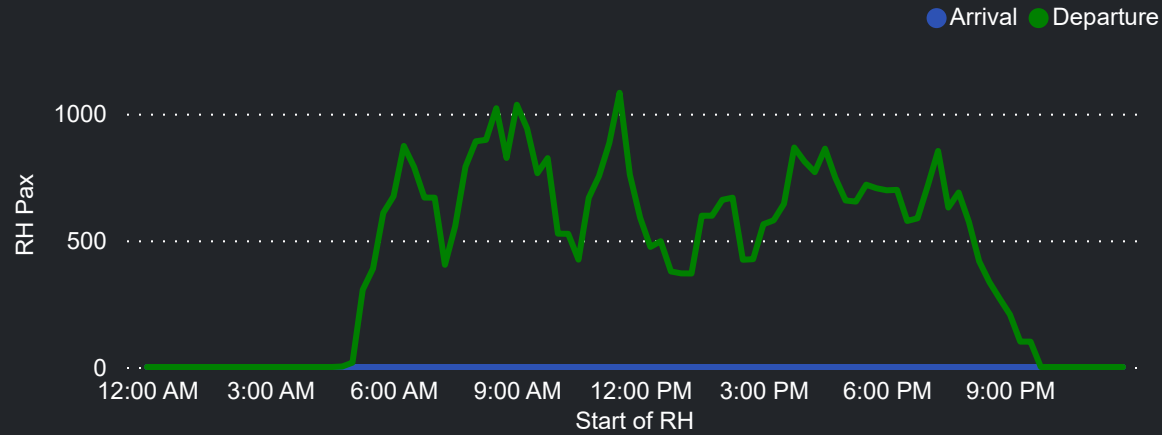

Top 10 Routes by Pax (Daily Average)

94  
Flights Daily

10,451  
Pax Daily

14,275  
Seats Daily

73.22%  
Load Factor

# Airport Operations Plan - Terminal 1 Departures

Rolling Hour Pax (Daily Average)

Pax Heat Map

Month	Week	M	Tu	W	Th	F	Sa	Su	M	Tu	W	Th	F	Sa	Su
Apr 2024	14	01	02	03	04	05	06	07	10,887	11,430	10,044	9,841	9,824	5,338	9,043
	15	08	09	10	11	12	13	14	11,005	10,683	9,773	10,697	9,591	5,146	8,648
	16	15	16	17	18	19	20	21	10,652	10,507	10,490	11,870	11,864	6,420	9,491
	17	22	23	24	25	26	27	28	11,521	10,017	9,709	10,923	11,434	6,763	10,869
	18	29	30						10,861	9,878					
May 2024	18			01	02	03	04	05			9,602	11,050	11,452	6,302	10,898
	19	06	07	08	09	10	11	12	11,949	9,351	9,225	10,370	10,945	6,179	10,274
	20	13	14	15	16	17	18	19	10,875	10,064	10,587	11,350	10,845	6,231	10,598
	21	20	21	22	23	24	25	26	11,391	9,178	9,571	10,815	12,157	6,649	10,061
	22	27	28	29	30	31			10,202	8,619	9,930	11,114	11,208		
Jun 2024	22						01	02						6,100	9,097
	23	03	04	05	06	07	08	09	10,357	9,492	10,926	11,853	12,556	6,974	8,570
	24	10	11	12	13	14	15	16	11,573	11,216	10,506	11,139	11,511	6,576	11,076
	25	17	18	19	20	21	22	23	11,845	10,242	12,067	12,979	13,013	8,014	10,739
	26	24	25	26	27	28	29	30	12,753	11,132	12,028	12,825	13,330	8,839	11,179
Jul 2024	27	01	02	03	04	05	06	07	10,999	9,771	10,901	10,529	10,734	6,371	10,924
	28	08	09	10	11	12	13	14	11,813	10,206	11,000	12,179	11,824	8,176	11,276
	29	15	16	17	18	19	20	21	12,179	11,505	11,681	12,594	12,331	7,673	11,441
	30	22	23	24	25	26	27	28	12,023	10,995	11,536	11,801	10,993	7,252	11,929
	31	29	30	31					12,015	10,661	10,943				
Aug 2024	31				01	02	03	04				12,274	11,077	6,625	10,782
	32	05	06	07	08	09	10	11	12,203	10,478	11,229	12,122	11,931	7,171	10,718
	33	12	13	14	15	16	17	18	11,103	10,252	10,974	11,488	11,726	7,822	11,397
	34	19	20	21	22	23	24	25	12,242	10,748	10,926	11,353	12,147	7,301	11,001
	35	26	27	28	29	30	31		12,183	10,836	11,654	11,421	11,723	6,846	