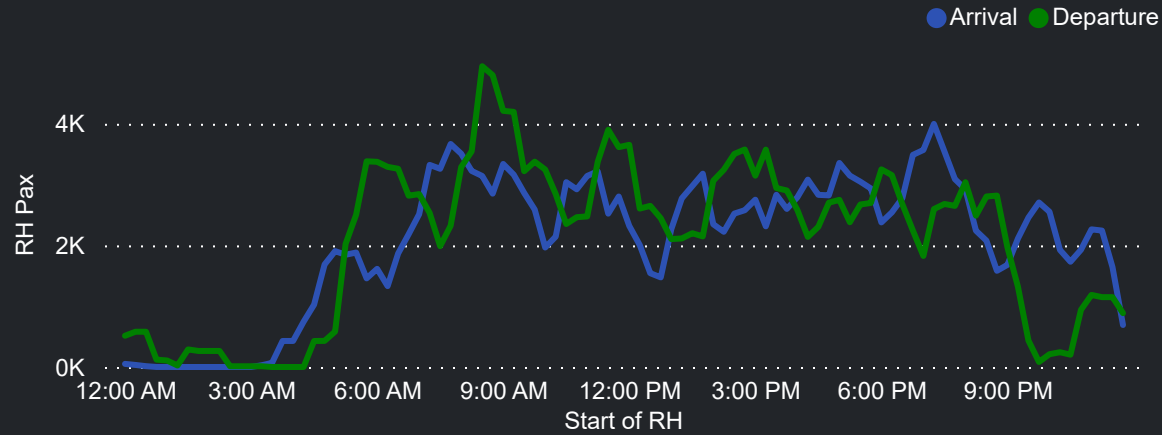

# Airport Operations Plan - All Terminals

Rolling Hour Pax (Daily Average)

Pax Heat Map

Month	Week	M	Tu	W	Th	F	Sa	Su	M	Tu	W	Th	F	Sa	Su
Apr 2024	14	01	02	03	04	05	06	07	103,602	100,327	98,875	98,165	104,659	88,859	107,205
	15	08	09	10	11	12	13	14	104,699	96,990	99,429	103,532	108,294	90,894	104,916
	16	15	16	17	18	19	20	21	102,969	95,637	100,544	104,380	113,936	89,251	99,486
	17	22	23	24	25	26	27	28	103,056	95,725	94,494	97,089	102,928	86,502	106,330
	18	29	30						95,507	88,642					
May 2024	18			01	02	03	04	05			90,958	99,775	106,684	83,961	101,305
	19	06	07	08	09	10	11	12	102,377	87,435	86,053	91,667	102,126	80,612	97,556
	20	13	14	15	16	17	18	19	92,466	83,959	90,150	95,872	103,522	82,377	99,196
	21	20	21	22	23	24	25	26	94,414	83,076	85,824	93,182	102,172	85,014	95,990
	22	27	28	29	30	31			91,858	80,217	85,839	93,292	101,257		
Jun 2024	22						01	02						80,742	93,466
	23	03	04	05	06	07	08	09	90,163	85,594	92,742	101,506	110,919	89,873	92,984
	24	10	11	12	13	14	15	16	102,668	96,864	91,852	96,803	104,817	87,490	104,128
	25	17	18	19	20	21	22	23	99,562	90,603	95,088	101,593	110,662	91,521	100,190
	26	24	25	26	27	28	29	30	103,044	96,684	101,304	107,806	123,291	104,363	114,620
Jul 2024	27	01	02	03	04	05	06	07	112,368	105,893	107,466	109,718	118,579	95,919	114,824
	28	08	09	10	11	12	13	14	114,779	103,561	106,056	111,789	119,343	97,840	111,678
	29	15	16	17	18	19	20	21	106,714	101,258	104,031	110,770	117,746	94,955	110,284
	30	22	23	24	25	26	27	28	103,859	98,030	98,864	102,370	112,164	90,479	107,807
	31	29	30	31					100,203	93,324	93,894				
Aug 2024	31				01	02	03	04				102,871	109,185	86,166	104,754
	32	05	06	07	08	09	10	11	101,025	96,739	95,473	102,758	109,739	87,420	104,833
	33	12	13	14	15	16	17	18	101,938	95,061	97,534	103,451	111,977	91,251	106,171
	34	19	20	21	22	23	24	25	105,302	96,487	96,317	100,539	110,721	88,213	106,411
	35	26	27	28	29	30	31		105,924	97,465	95,730	100,729	108,153	87,444	