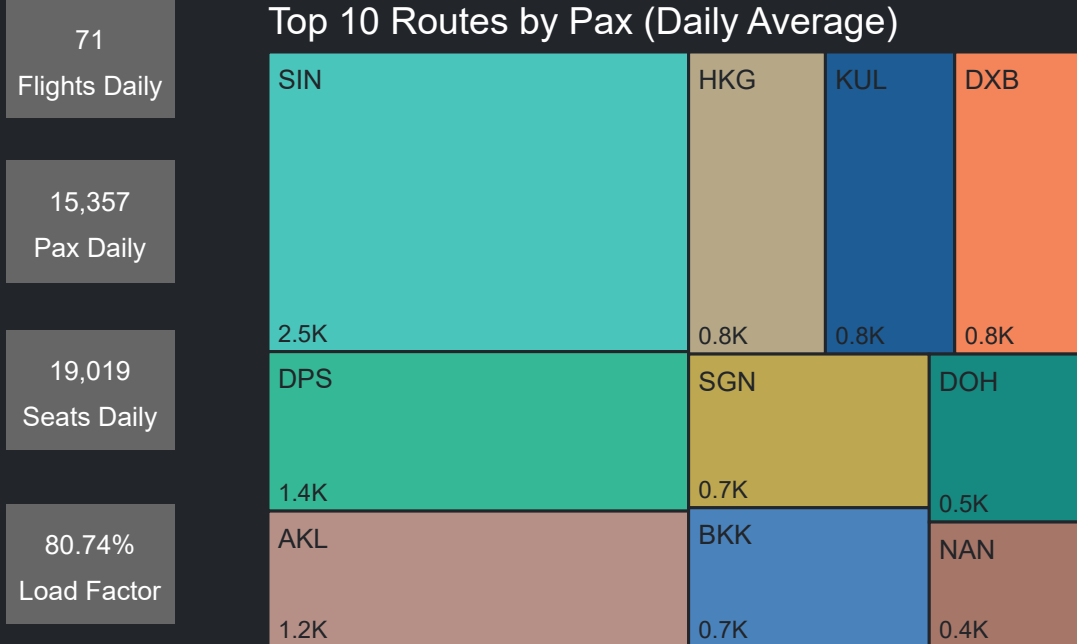

## Top 10 Routes by Pax (Daily Average)

# Airport Operations Plan - Terminal 2 Arrivals

Rolling Hour Pax (Daily Average)

Pax Heat Map

Month	Week	M	Tu	W	Th	F	Sa	Su	M	Tu	W	Th	F	Sa	Su
Apr 2024	14	01	02	03	04	05	06	07	13,924	12,739	12,383	12,977	14,697	15,285	15,904
	15	08	09	10	11	12	13	14	13,558	13,853	13,941	14,848	15,886	17,120	16,731
	16	15	16	17	18	19	20	21	14,760	14,942	15,109	15,201	17,212	16,411	16,689
	17	22	23	24	25	26	27	28	15,674	15,574	15,652	16,220	18,013	18,732	19,316
	18	29	30						17,172	17,265					
May 2024	18			01	02	03	04	05			16,291	15,656	16,634	16,766	16,971
	19	06	07	08	09	10	11	12	14,969	14,164	13,134	12,574	14,759	15,234	15,442
	20	13	14	15	16	17	18	19	13,739	12,627	13,104	12,813	15,809	15,544	15,796
	21	20	21	22	23	24	25	26	13,825	13,176	13,111	12,982	14,529	16,074	15,799
	22	27	28	29	30	31			14,386	13,868	14,163	13,756	16,396		
Jun 2024	22						01	02						16,639	16,200
	23	03	04	05	06	07	08	09	14,273	13,427	13,534	13,059	14,998	14,885	14,887
	24	10	11	12	13	14	15	16	15,444	14,127	13,339	12,807	14,744	15,695	16,361
	25	17	18	19	20	21	22	23	13,503	12,554	13,197	12,626	14,432	15,987	15,908
	26	24	25	26	27	28	29	30	14,483	13,914	14,141	14,801	16,044	17,470	17,498
Jul 2024	27	01	02	03	04	05	06	07	16,633	16,881	15,289	16,292	17,561	17,975	18,634
	28	08	09	10	11	12	13	14	17,410	17,514	16,644	17,079	17,840	18,372	18,533
	29	15	16	17	18	19	20	21	16,884	17,114	15,877	16,565	17,136	17,863	18,317
	30	22	23	24	25	26	27	28	16,302	16,794	16,047	16,328	16,977	17,441	18,647
	31	29	30	31					15,811	16,335	15,818				
Aug 2024	31				01	02	03	04				15,499	15,799	16,007	16,566
	32	05	06	07	08	09	10	11	15,076	15,762	14,209	14,802	14,907	15,251	15,631
	33	12	13	14	15	16	17	18	14,832	14,748	14,012	14,469	14,396	15,136	15,359
	34	19	20	21	22	23	24	25	14,684	14,732	13,669	13,962	13,840	14,168	14,792
	35	26	27	28	29	30	31		14,973	14,711	13,628	13,170	14,076	14,963	

Top 10 Routes by Pax (Daily Average)