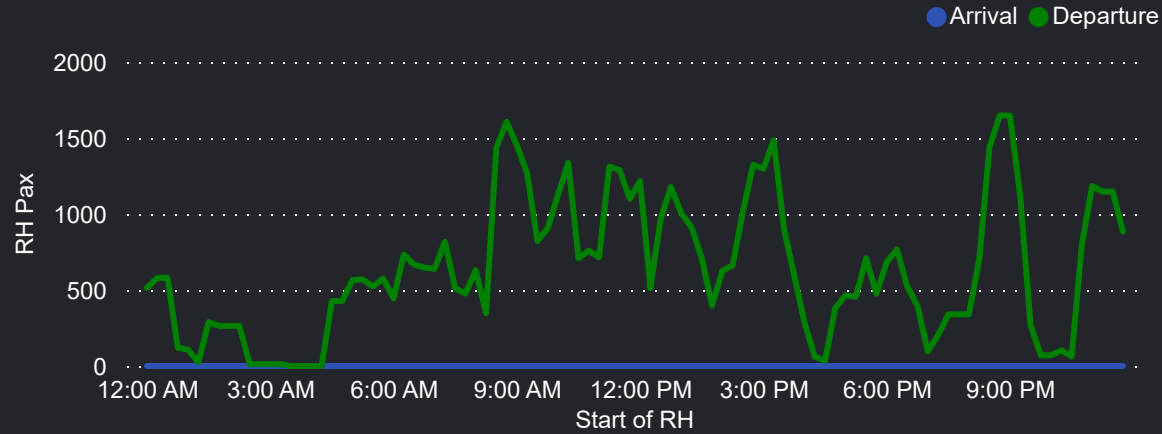

Airport Operations Plan - Terminal 2 Departures

Rolling Hour Pax (Daily Average)

Pax Heat Map

Month	Week	M	Tu	W	Th	F	Sa	Su	M	Tu	W	Th	F	Sa	Su
Apr 2024	14	01	02	03	04	05	06	07	15,754	14,608	16,501	15,043	18,390	18,011	19,340
	15	08	09	10	11	12	13	14	16,580	15,275	16,607	14,742	17,716	17,543	17,246
	16	15	16	17	18	19	20	21	16,162	15,665	17,869	15,729	18,940	17,091	16,632
	17	22	23	24	25	26	27	28	15,591	14,288	15,418	13,900	14,625	15,505	16,463
	18	29	30						14,042	14,248					
May 2024	18			01	02	03	04	05			15,524	13,283	16,313	16,248	16,692
	19	06	07	08	09	10	11	12	14,831	14,093	14,616	12,852	15,193	15,277	15,358
	20	13	14	15	16	17	18	19	14,093	12,966	15,054	12,774	15,750	15,224	15,119
	21	20	21	22	23	24	25	26	14,614	13,968	14,749	12,927	15,207	16,226	15,542
	22	27	28	29	30	31			14,893	13,655	15,048	13,304	16,786		
Jun 2024	22						01	02						16,473	16,377
	23	03	04	05	06	07	08	09	15,695	14,977	16,329	14,952	18,788	17,469	17,100
	24	10	11	12	13	14	15	16	16,022	15,816	16,411	14,562	18,070	17,104	17,454
	25	17	18	19	20	21	22	23	16,394	16,287	16,920	15,398	19,202	18,626	17,873
	26	24	25	26	27	28	29	30	18,009	17,166	17,783	16,383	19,162	18,983	18,128
Jul 2024	27	01	02	03	04	05	06	07	15,624	15,902	15,392	14,293	16,425	14,800	15,134
	28	08	09	10	11	12	13	14	14,392	14,296	14,913	13,896	15,925	14,477	14,859
	29	15	16	17	18	19	20	21	14,657	14,190	13,987	13,274	14,428	14,266	14,418
	30	22	23	24	25	26	27	28	13,352	13,422	13,096	11,846	14,125	13,749	14,282
	31	29	30	31					13,698	14,408	14,477				
Aug 2024	31				01	02	03	04				13,565	14,541	14,192	14,660
	32	05	06	07	08	09	10	11	14,094	14,029	13,856	12,749	14,613	14,225	14,992
	33	12	13	14	15	16	17	18	14,806	14,861	14,537	14,020	15,347	15,067	15,398
	34	19	20	21	22	23	24	25	14,960	14,914	14,639	13,464	15,741	15,023	15,654
	35	26	27	28	29	30	31		14,622	15,179	14,666	14,022	16,197	15,915