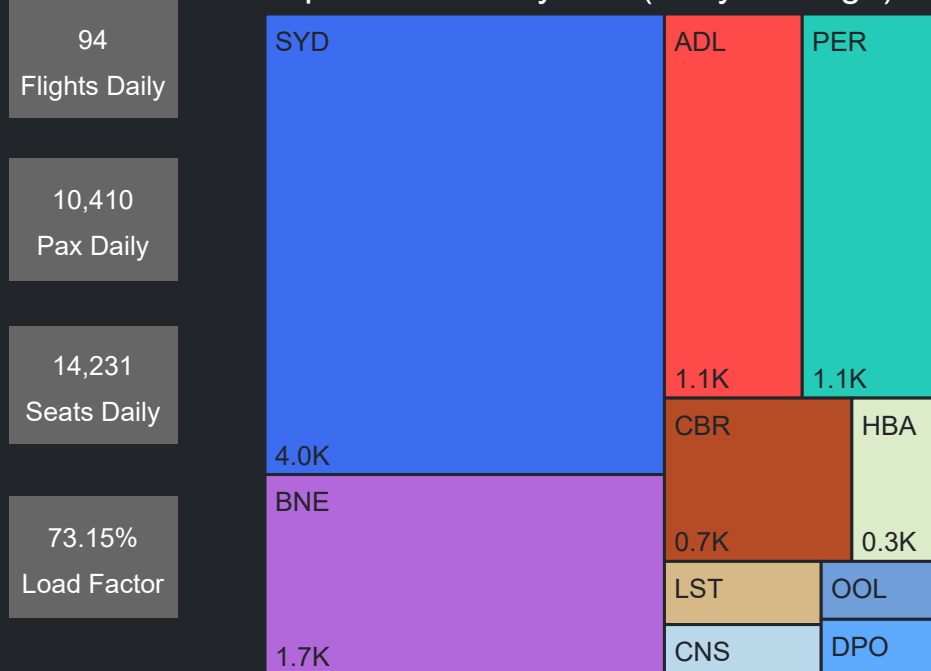

Top 10 Routes by Pax (Daily Average)

94  
Flights Daily

10,451  
Pax Daily

14,275  
Seats Daily

73.22%  
Load Factor

# Airport Operations Plan - Terminal 1 Departures

Rolling Hour Pax (Daily Average)

Pax Heat Map

Month	Week	M	Tu	W	Th	F	Sa	Su	M	Tu	W	Th	F	Sa	Su
Apr 2024	14	01	02	03	04	05	06	07	10,887	11,430	10,044	9,841	9,824	5,338	9,043
	15	08	09	10	11	12	13	14	11,005	10,683	9,773	10,697	9,591	5,146	8,648
	16	15	16	17	18	19	20	21	10,652	10,507	10,490	11,870	11,864	6,420	9,491
	17	22	23	24	25	26	27	28	11,521	10,017	9,709	10,923	11,434	6,763	10,869
	18	29	30						10,861	9,878					
May 2024	18			01	02	03	04	05			9,602	11,050	11,452	6,302	10,898
	19	06	07	08	09	10	11	12	11,949	9,351	9,225	10,370	10,945	6,179	10,274
	20	13	14	15	16	17	18	19	10,875	10,064	10,587	11,350	10,845	6,231	10,598
	21	20	21	22	23	24	25	26	11,391	9,178	9,571	10,815	12,157	6,649	10,061
	22	27	28	29	30	31			10,202	8,619	9,930	11,114	11,208		
Jun 2024	22						01	02						6,100	9,097
	23	03	04	05	06	07	08	09	10,357	9,492	10,926	11,853	12,556	6,974	8,570
	24	10	11	12	13	14	15	16	11,573	11,216	10,506	11,139	11,511	6,576	11,076
	25	17	18	19	20	21	22	23	11,845	10,242	12,067	12,979	13,013	8,014	10,739
	26	24	25	26	27	28	29	30	12,753	11,132	12,028	12,825	13,330	8,839	11,179
Jul 2024	27	01	02	03	04	05	06	07	10,999	9,771	10,901	10,529	10,734	6,371	10,924
	28	08	09	10	11	12	13	14	11,813	10,206	11,000	12,179	11,824	8,176	11,276
	29	15	16	17	18	19	20	21	12,179	11,505	11,681	12,594	12,331	7,673	11,441
	30	22	23	24	25	26	27	28	12,023	10,995	11,536	11,801	10,993	7,252	11,929
	31	29	30	31					12,015	10,661	10,943				
Aug 2024	31				01	02	03	04				12,274	11,077	6,625	10,782
	32	05	06	07	08	09	10	11	12,203	10,478	11,229	12,122	11,931	7,171	10,718
	33	12	13	14	15	16	17	18	11,103	10,252	10,974	11,488	11,726	7,822	11,397
	34	19	20	21	22	23	24	25	12,242	10,748	10,926	11,353	12,147	7,301	11,001
	35	26	27	28	29	30	31		12,183	10,836	11,654	11,421	11,723	6,846	

Top 10 Routes by Pax (Daily Average)