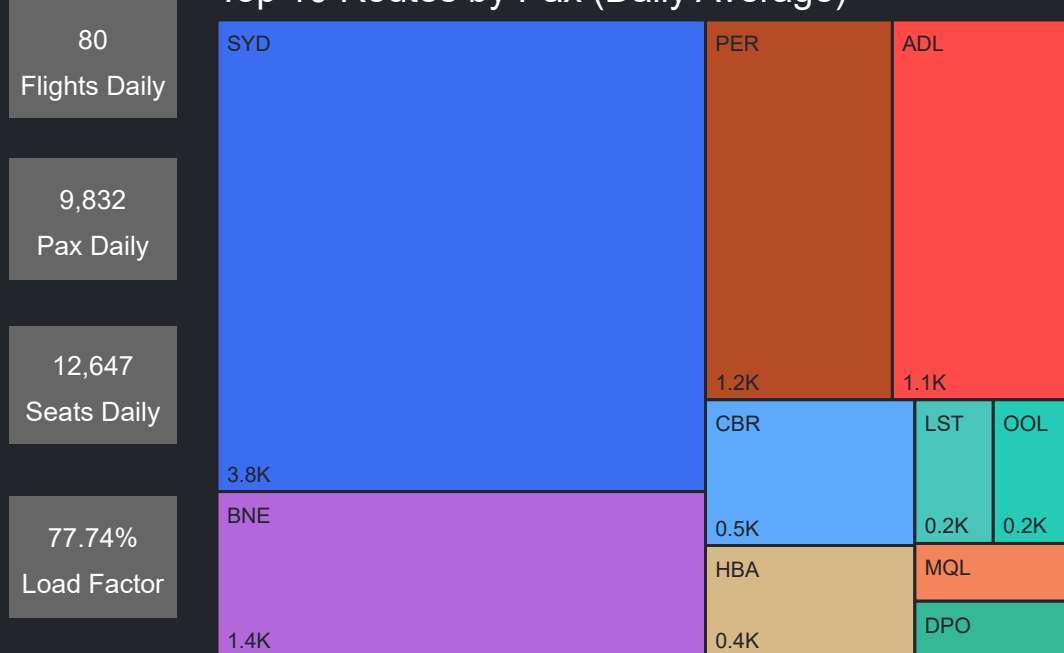

# Airport Operations Plan - Terminal 1 Departures

Rolling Hour Pax (Daily Average)

Pax Heat Map

Month	Week	M	Tu	W	Th	F	Sa	Su	M	Tu	W	Th	F	Sa	Su	
Nov 2024	44					01	02	03						13,390	8,007	10,839
	45	04	05	06	07	08	09	10	9,613	7,289	12,534	12,206	12,237	6,735	11,096	
	46	11	12	13	14	15	16	17	12,127	10,598	13,170	13,228	12,922	7,587	10,858	
	47	18	19	20	21	22	23	24	11,782	10,564	11,803	13,451	13,086	7,608	11,858	
	48	25	26	27	28	29	30		13,330	11,677	12,855	13,470	12,301	7,447		
Dec 2024	48							01							11,150	
	49	02	03	04	05	06	07	08	11,687	10,882	11,721	13,190	12,439	7,301	11,278	
	50	09	10	11	12	13	14	15	12,719	11,781	12,286	13,344	11,498	7,190	9,164	
	51	16	17	18	19	20	21	22	8,634	8,157	9,059	9,347	10,122	7,943	8,297	
	52	23	24	25	26	27	28	29	8,175	8,147	7,457	9,317	9,237	7,378	8,235	
Jan 2025	53	30	31						7,828	7,479						
	1			01	02	03	04	05			8,144	8,549	8,447	6,263	8,532	
	2	06	07	08	09	10	11	12	8,854	6,814	6,909	7,467	7,732	5,986	7,422	
	3	13	14	15	16	17	18	19	8,248	7,738	8,164	9,035	8,915	6,765	9,401	
	4	20	21	22	23	24	25	26	9,836	8,169	8,007	9,249	7,296	5,934	8,541	
Feb 2025	5	27	28	29	30	31			9,205	9,093	8,560	9,345	8,540			
	5							01	02						5,237	8,567
	6	03	04	05	06	07	08	09	9,481	9,171	9,859	10,579	10,215	5,422	8,700	
	7	10	11	12	13	14	15	16	10,441	9,705	10,359	10,161	9,474	6,513	10,735	
	8	17	18	19	20	21	22	23	12,498	11,677	11,753	12,833	11,878	7,165	10,750	
Mar 2025	9	24	25	26	27	28			11,118	10,628	10,443	11,906	11,032			
	9							01	02						6,139	8,776
	10	03	04	05	06	07	08	09	10,645	9,932	11,225	13,417	12,108	6,835	9,053	
	11	10	11	12	13	14	15	16	8,333	9,957	10,389	12,281	10,907	6,212	9,878	
	12	17	18	19	20	21	22	23	11,458	10,377	10,925	11,901	10,918	6,558	9,946	
	13	24	25	26	27	28	29	30	12,529	11,464	12,370	13,447	11,476	6,946	8,706	
14	31								11,906							

Top 10 Routes by Pax (Daily Average)