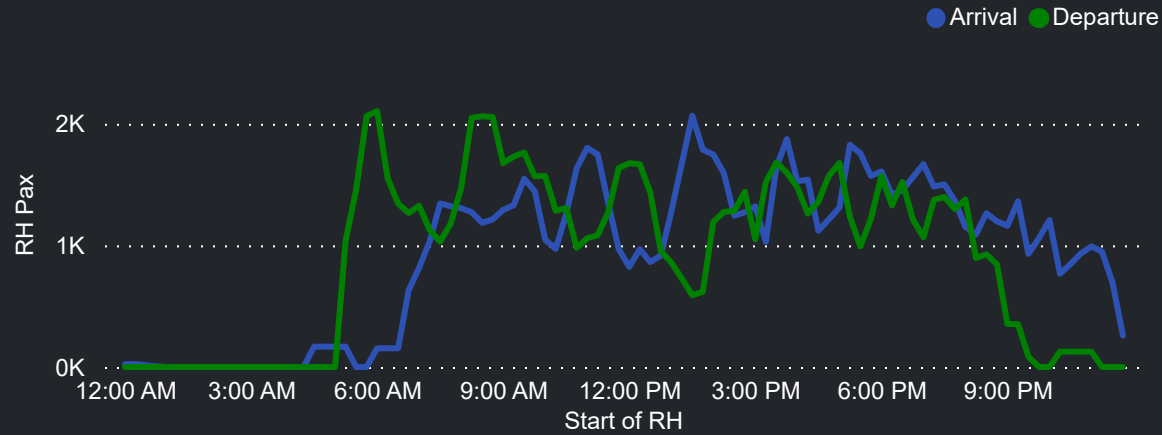

Top 10 Routes by Pax (Daily Average)

77  
Flights Daily

10,617  
Pax Daily

12,988  
Seats Daily

81.75%  
Load Factor

# Airport Operations Plan July 2023 - Terminal 3 & 4

Rolling Hour Pax (Daily Average)

Pax Heat Map

Month	Week	M	Tu	W	Th	F	Sa	Su	M	Tu	W	Th	F	Sa	Su
Jul 2023	27						01	02						40,071	45,477
	28	03	04	05	06	07	08	09	48,357	42,668	43,376	45,927	49,982	39,753	47,194
	29	10	11	12	13	14	15	16	46,569	41,373	39,929	45,292	48,875	39,496	47,099
	30	17	18	19	20	21	22	23	49,232	43,229	42,789	44,333	49,236	37,319	46,352
	31	24	25	26	27	28	29	30	44,008	37,684	39,648	44,192	48,495	34,615	46,490
	32	31							46,151						
Aug 2023	32		01	02	03	04	05	06		37,175	38,760	43,968	48,000	37,083	45,074
	33	07	08	09	10	11	12	13	44,079	37,936	38,770	44,224	49,697	37,646	48,167
	34	14	15	16	17	18	19	20	46,449	40,886	41,448	46,244	51,339	40,907	49,416
	35	21	22	23	24	25	26	27	47,967	40,765	41,959	45,844	52,751	39,235	49,099
	36	28	29	30	31				46,256	39,455	41,481	46,122			
	37					01	02	03						50,581	37,648
Sep 2023	37	04	05	06	07	08	09	10	50,273	44,383	44,693	46,599	53,094	38,671	48,391
	38	11	12	13	14	15	16	17	50,233	44,727	47,585	49,610	55,163	40,493	50,862
	39	18	19	20	21	22	23	24	51,872	46,108	49,535	49,830	51,289	39,673	53,772
	40	25	26	27	28	29	30		53,953	47,088	49,018	50,632	55,207	41,695	
	41							01							48,751
Oct 2023	40							01							48,751
	41	02	03	04	05	06	07	08	51,712	46,654	46,305	48,651	49,427	39,504	49,329
	42	09	10	11	12	13	14	15	49,397	43,449	45,979	46,856	50,786	36,506	46,197
	43	16	17	18	19	20	21	22	48,312	41,899	45,156	46,141	51,556	36,886	47,320
	44	23	24	25	26	27	28		48,718	43,729	46,748	48,244	53,702	38,262	