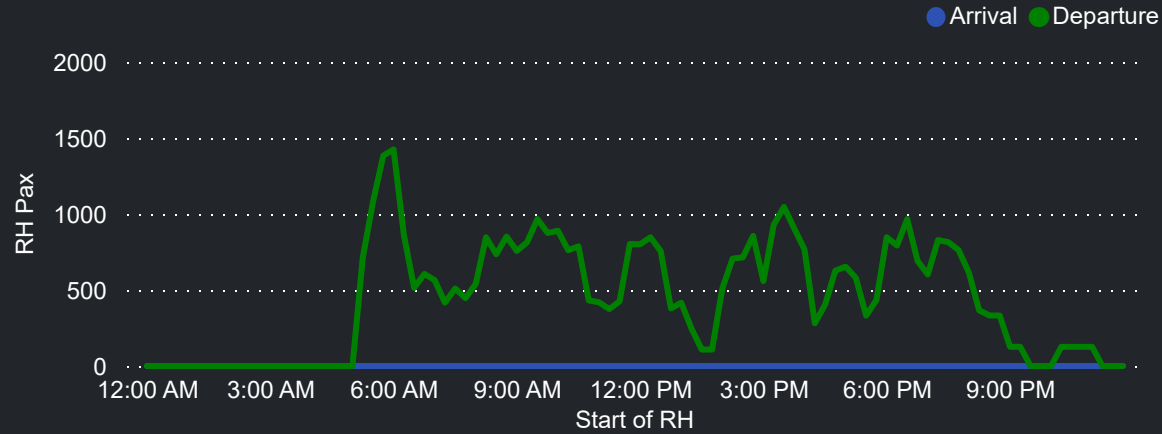

Airport Operations Plan July 2023 - Terminal 4 Departures

Rolling Hour Pax (Daily Average)

Pax Heat Map

Month	Week	M	Tu	W	Th	F	Sa	Su	M	Tu	W	Th	F	Sa	Su	
Jul 2023	27						01	02							10,186	10,690
	28	03	04	05	06	07	08	09	11,591	10,168	10,335	10,515	11,267	9,670	10,573	
	29	10	11	12	13	14	15	16	10,725	9,091	8,109	9,535	11,229	10,745	11,298	
	30	17	18	19	20	21	22	23	11,851	10,692	11,463	11,172	11,301	10,378	11,891	
	31	24	25	26	27	28	29	30	10,592	10,109	10,022	10,536	11,348	8,915	11,902	
	32	31							11,243							
Aug 2023	32		01	02	03	04	05	06		8,841	9,654	10,105	11,242	10,531	11,485	
	33	07	08	09	10	11	12	13	10,312	8,729	9,060	10,179	11,543	10,334	11,634	
	34	14	15	16	17	18	19	20	10,541	9,021	9,445	10,722	11,653	10,648	11,454	
	35	21	22	23	24	25	26	27	11,372	9,536	9,585	10,426	12,259	10,610	11,686	
	36	28	29	30	31				10,781	9,045	9,432	10,541				
	Sep 2023	36					01	02	03					11,428	9,616	11,518
37		04	05	06	07	08	09	10	11,710	11,225	11,241	10,653	12,191	10,256	12,413	
38		11	12	13	14	15	16	17	11,498	10,869	11,714	11,767	13,689	11,243	13,089	
39		18	19	20	21	22	23	24	13,442	12,765	13,217	13,008	12,439	10,490	13,105	
40		25	26	27	28	29	30	13,105	11,002	11,617	11,433	12,038	10,850			
Oct 2023		40							01							11,358
	41	02	03	04	05	06	07	08	12,277	11,695	11,718	11,620	11,920	10,980	12,773	
	42	09	10	11	12	13	14	15	12,566	10,728	12,102	10,880	11,835	10,150	11,131	
	43	16	17	18	19	20	21	22	11,510	10,064	11,018	10,327	11,793	9,530	11,539	
	44	23	24	25	26	27	28	12,323	10,818	12,329	11,434	13,165	10,811