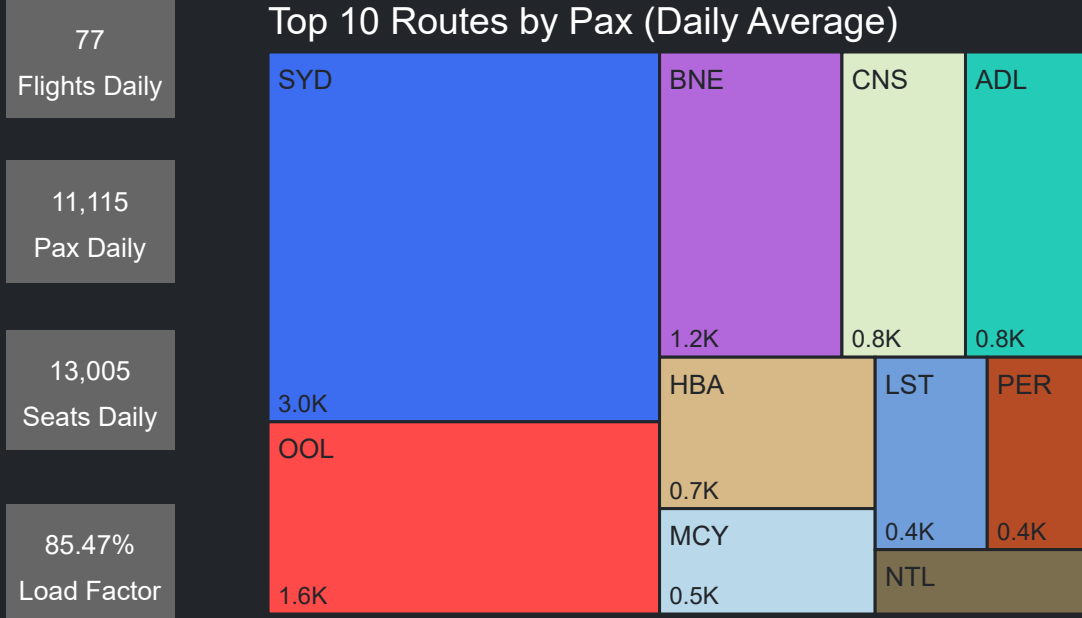

Top 10 Routes by Pax (Daily Average)

# Airport Operations Plan July 2023 - Terminal 4 Arrivals

Rolling Hour Pax (Daily Average)

Pax Heat Map

Month	Week	M	Tu	W	Th	F	Sa	Su	M	Tu	W	Th	F	Sa	Su	
Jul 2023	27						01	02							10,760	11,337
	28	03	04	05	06	07	08	09	12,163	11,507	12,285	11,968	12,798	11,446	11,541	
	29	10	11	12	13	14	15	16	12,243	11,210	11,142	11,986	12,364	10,646	10,923	
	30	17	18	19	20	21	22	23	11,899	10,612	9,818	9,557	11,021	9,606	11,785	
	31	24	25	26	27	28	29	30	9,998	8,795	9,716	10,806	12,008	9,345	12,063	
	32	31							11,222							
Aug 2023	32		01	02	03	04	05	06		8,607	8,766	9,743	11,146	9,823	11,260	
	33	07	08	09	10	11	12	13	10,140	8,895	9,237	10,029	11,197	10,079	11,362	
	34	14	15	16	17	18	19	20	10,688	9,726	9,344	10,725	11,794	10,966	11,870	
	35	21	22	23	24	25	26	27	11,036	9,756	9,594	10,799	12,146	10,369	11,749	
	36	28	29	30	31				10,359	9,205	9,823	11,000				
	Sep 2023	36					01	02	03						11,969	10,079
37		04	05	06	07	08	09	10	11,346	10,142	10,112	10,521	12,048	9,876	11,022	
38		11	12	13	14	15	16	17	11,091	9,935	11,189	11,692	12,567	10,541	11,634	
39		18	19	20	21	22	23	24	11,775	11,592	13,158	12,426	13,444	11,786	13,458	
40		25	26	27	28	29	30	13,995	12,828	13,892	13,467	14,460	12,932			
Oct 2023		40							01							13,113
	41	02	03	04	05	06	07	08	12,339	12,354	12,534	12,317	12,109	11,099	11,996	
	42	09	10	11	12	13	14	15	11,124	10,511	11,455	10,890	11,618	9,433	10,515	
	43	16	17	18	19	20	21	22	10,739	10,242	11,611	11,123	12,349	9,924	11,194	
	44	23	24	25	26	27	28	10,406	10,389	11,339	10,994	12,094	10,122			