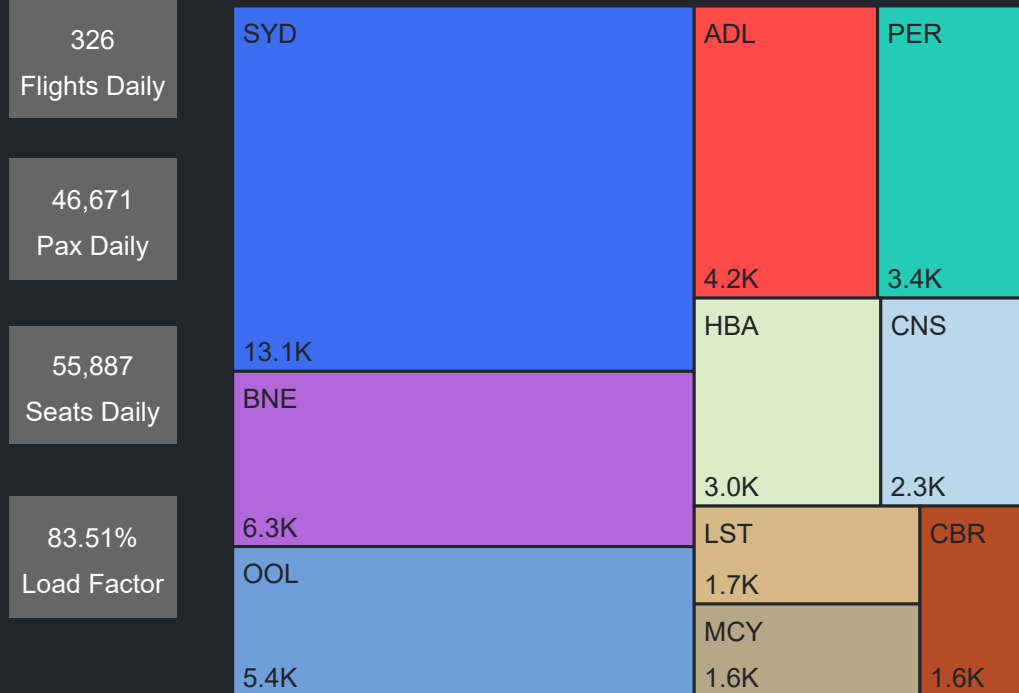

Top 10 Routes by Pax (Daily Average)

Airport Operations Plan - Terminal 3 & 4

Rolling Hour Pax (Daily Average)

Top 10 Routes by Pax (Daily Average)

Pax Heat Map

Month	Week	M	Tu	W	Th	F	Sa	Su	M	Tu	W	Th	F	Sa	Su
Jul 2024	27	01	02	03	04	05	06	07	45,052	42,715	46,177	49,293	56,646	45,083	53,458
	28	08	09	10	11	12	13	14	50,128	47,383	47,583	47,692	53,670	42,158	53,322
	29	15	16	17	18	19	20	21	51,352	45,584	45,290	48,224	54,097	42,009	50,771
	30	22	23	24	25	26	27	28	43,314	40,204	41,904	45,350	51,179	39,096	46,889
	31	29	30	31					43,558	39,686	38,868				
Aug 2024	31				01	02	03	04				43,183	49,308	37,927	46,791
	32	05	06	07	08	09	10	11	43,581	37,739	37,841	43,257	48,232	35,898	45,533
	33	12	13	14	15	16	17	18	43,971	40,219	39,776	44,722	48,328	36,858	46,194
	34	19	20	21	22	23	24	25	43,604	39,115	41,226	43,930	49,952	37,908	46,301
	35	26	27	28	29	30	31		45,306	39,999	40,022	42,510	48,565	37,242	
Sep 2024	35							01							46,884
	36	02	03	04	05	06	07	08	47,602	41,655	40,491	44,290	49,050	38,404	44,115
	37	09	10	11	12	13	14	15	44,620	39,038	41,238	45,691	54,101	41,474	50,102
	38	16	17	18	19	20	21	22	46,233	41,813	41,311	48,449	54,691	41,886	51,113
	39	23	24	25	26	27	28	29	50,280	47,691	47,126	53,270	57,138	46,106	53,973
Oct 2024	40	30							53,557						
	40		01	02	03	04	05	06		49,153	50,555	54,245	55,803	44,325	54,635
	41	07	08	09	10	11	12	13	54,694	51,458	47,491	52,980	54,109	44,008	52,924
	42	14	15	16	17	18	19	20	44,412	42,021	41,933	45,240	50,073	40,222	48,098
	43	21	22	23	24	25	26	27	47,246	42,968	43,309	47,924	51,064	39,823	50,703
Nov 2024	44	28	29	30	31				48,891	44,015	45,025	49,010			
	44					01	02	03					53,964	40,994	52,350
	45	04	05	06	07	08	09	10	50,703	43,399	44,353	49,154	56,336	42,875	50,120
	46	11	12	13	14	15	16	17	47,786	42,396	46,724	50,484	55,440	43,019	53,680
	47	18	19	20	21	22	23	24	51,466	45,686	47,494	51,739	57,044	44,071	52,866
48	25	26	27	28	29	30		51,994	46,726	47,940	52,407	57,927	45,007		