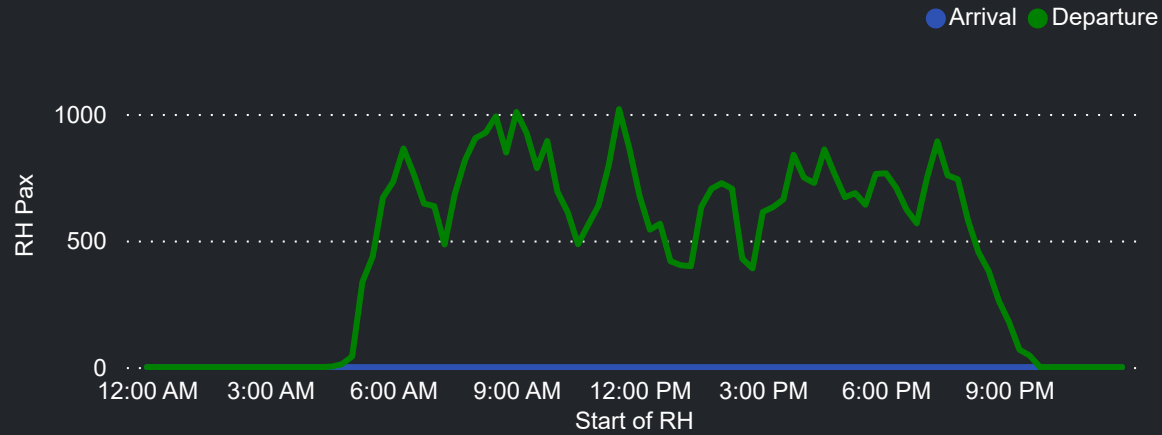

Airport Operations Plan - Terminal 1 Departures

Rolling Hour Pax (Daily Average)

Pax Heat Map

Month	Week	M	Tu	W	Th	F	Sa	Su	M	Tu	W	Th	F	Sa	Su
Jul 2024	27	01	02	03	04	05	06	07	11,838	10,451	11,108	12,090	12,673	8,217	10,689
	28	08	09	10	11	12	13	14	10,090	9,170	9,788	9,982	9,924	6,090	10,239
	29	15	16	17	18	19	20	21	11,198	9,621	10,147	11,254	11,246	7,778	10,678
	30	22	23	24	25	26	27	28	11,481	10,862	11,029	11,948	11,575	7,351	10,686
	31	29	30	31					11,590	10,431	11,114				
Aug 2024	31				01	02	03	04				11,530	10,493	7,063	11,383
	32	05	06	07	08	09	10	11	11,484	10,263	10,520	11,924	10,622	6,424	10,566
	33	12	13	14	15	16	17	18	12,099	9,886	10,783	11,746	11,426	6,959	10,348
	34	19	20	21	22	23	24	25	10,660	9,680	10,610	11,038	11,248	7,611	11,006
	35	26	27	28	29	30	31		11,450	9,994	10,481	10,873	11,664	7,018	
Sep 2024	35							01							10,536
	36	02	03	04	05	06	07	08	11,299	10,097	11,219	10,898	11,215	6,589	9,453
	37	09	10	11	12	13	14	15	10,466	9,082	10,526	11,980	12,807	8,349	11,903
	38	16	17	18	19	20	21	22	11,350	10,101	10,712	12,598	12,455	8,099	10,792
	39	23	24	25	26	27	28	29	10,977	10,701	11,260	12,556	12,760	7,864	9,730
Oct 2024	40	30							10,202						
	40		01	02	03	04	05	06		9,394	9,911	12,310	10,462	6,228	11,409
	41	07	08	09	10	11	12	13	11,567	11,646	11,568	13,042	12,848	7,932	11,540
	42	14	15	16	17	18	19	20	12,898	11,576	11,229	13,143	12,475	6,646	11,143
	43	21	22	23	24	25	26	27	12,123	11,518	11,327	12,956	11,957	6,924	10,662
Nov 2024	44	28	29	30	31				13,358	11,678	11,706	12,869			
	44				01	02	03						12,785	7,179	11,364
	45	04	05	06	07	08	09	10	13,008	10,903	12,497	13,051	13,484	8,404	10,791
	46	11	12	13	14	15	16	17	10,574	7,892	12,692	11,891	12,374	7,032	11,053
	47	18	19	20	21	22	23	24	13,297	11,518	13,395	12,999	13,147	7,969	11,025
48	25	26	27	28	29	30		12,490	11,406	12,039	13,201	13,269	7,983