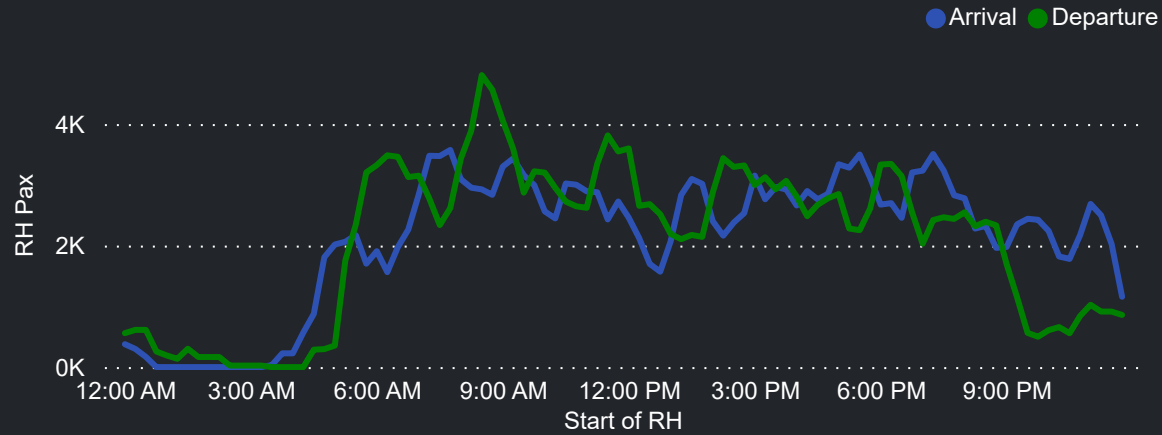

Airport Operations Plan - All Terminals

Rolling Hour Pax (Daily Average)

Pax Heat Map

Month	Week	M	Tu	W	Th	F	Sa	Su	M	Tu	W	Th	F	Sa	Su
Jul 2024	27	01	02	03	04	05	06	07	98,638	95,552	99,737	106,660	118,350	97,985	111,021
	28	08	09	10	11	12	13	14	103,128	100,380	102,319	103,608	111,365	91,302	109,619
	29	15	16	17	18	19	20	21	106,122	97,823	98,103	104,557	111,546	91,090	106,508
	30	22	23	24	25	26	27	28	95,101	90,815	93,954	99,956	107,714	85,691	101,527
	31	29	30	31					94,794	90,356	90,772				
Aug 2024	31				01	02	03	04				98,365	105,004	84,854	100,574
	32	05	06	07	08	09	10	11	95,169	88,467	88,038	97,999	102,671	81,412	98,566
	33	12	13	14	15	16	17	18	95,412	90,021	89,781	98,299	103,772	83,754	98,825
	34	19	20	21	22	23	24	25	95,011	89,384	91,825	97,937	106,145	85,776	99,813
	35	26	27	28	29	30	31		97,040	89,162	90,009	95,133	104,043	84,288	
Sep 2024	35							01							100,383
	36	02	03	04	05	06	07	08	100,086	89,995	91,697	96,767	105,019	85,095	95,458
	37	09	10	11	12	13	14	15	95,682	86,274	91,103	99,815	112,350	90,581	104,721
	38	16	17	18	19	20	21	22	99,256	91,907	92,476	104,427	113,776	92,735	106,258
	39	23	24	25	26	27	28	29	104,306	100,227	100,988	111,302	118,366	97,902	109,456
Oct 2024	40	30							108,179						
	40		01	02	03	04	05	06		101,328	103,893	113,153	113,966	94,357	110,999
	41	07	08	09	10	11	12	13	112,195	107,048	101,562	110,943	113,789	94,363	108,705
	42	14	15	16	17	18	19	20	100,070	93,388	93,573	100,513	107,482	87,687	102,993
	43	21	22	23	24	25	26	27	102,487	93,207	96,407	103,051	109,872	87,260	105,835
Nov 2024	44	28	29	30	31				107,309	98,512	101,831	107,571			
	44				01	02	03						115,142	91,069	107,852
	45	04	05	06	07	08	09	10	107,609	94,855	101,335	106,552	118,532	93,511	102,465
	46	11	12	13	14	15	16	17	99,697	91,503	103,656	105,631	116,726	92,950	109,499
	47	18	19	20	21	22	23	24	108,861	99,462	106,233	110,460	119,698	94,973	109,823
48	25	26	27	28	29	30		110,382	101,097	106,054	112,730	121,529	96,792		