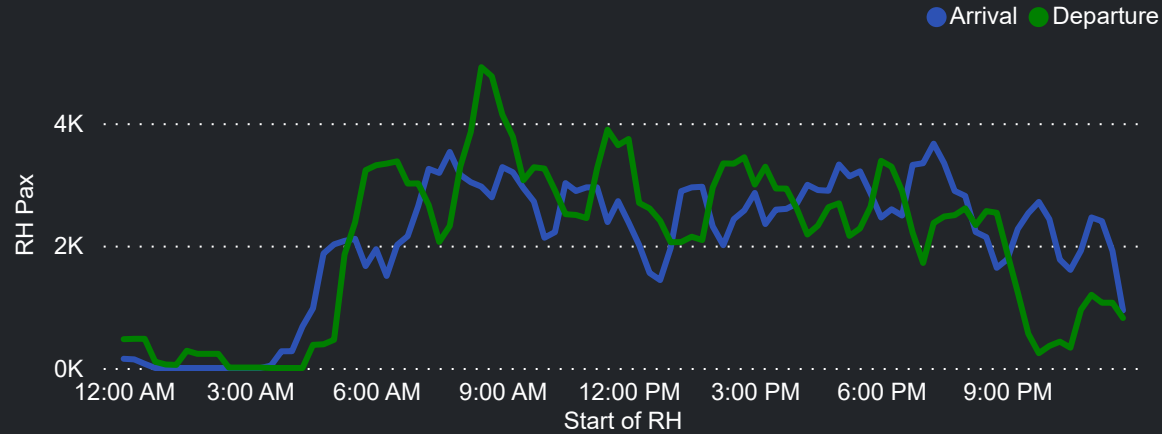

Airport Operations Plan - All Terminals

Rolling Hour Pax (Daily Average)

Pax Heat Map

Month	Week	M	Tu	W	Th	F	Sa	Su	M	Tu	W	Th	F	Sa	Su	
Jun 2024	22						01	02							78,414	94,143
	23	03	04	05	06	07	08	09	87,595	75,031	80,723	89,609	104,709	85,388	88,979	
	24	10	11	12	13	14	15	16	96,102	91,408	85,118	94,995	106,110	83,467	94,663	
	25	17	18	19	20	21	22	23	98,382	90,533	86,735	92,582	101,838	85,112	99,316	
	26	24	25	26	27	28	29	30	96,543	91,091	92,956	100,697	108,499	90,569	99,930	
Jul 2024	27	01	02	03	04	05	06	07	98,820	95,770	101,016	106,190	119,178	97,920	111,878	
	28	08	09	10	11	12	13	14	104,010	100,420	104,078	103,363	111,731	91,112	109,580	
	29	15	16	17	18	19	20	21	107,872	98,179	99,056	104,494	112,174	92,233	106,572	
	30	22	23	24	25	26	27	28	96,361	91,825	95,550	99,991	108,590	86,439	102,007	
	31	29	30	31					95,763	90,818	92,612					
Aug 2024	31				01	02	03	04				98,240	106,713	85,930	102,391	
	32	05	06	07	08	09	10	11	95,707	88,741	89,074	98,183	103,592	82,487	99,364	
	33	12	13	14	15	16	17	18	96,138	90,333	90,821	98,604	104,905	84,886	99,342	
	34	19	20	21	22	23	24	25	95,812	90,268	92,567	98,093	106,860	87,663	100,760	
	35	26	27	28	29	30	31		98,225	90,195	91,090	95,454	104,868	85,974		
Sep 2024	35							01								100,269
	36	02	03	04	05	06	07	08	100,193	90,604	91,437	97,344	104,653	85,364	95,141	
	37	09	10	11	12	13	14	15	95,248	86,128	90,757	99,485	111,890	90,961	104,302	
	38	16	17	18	19	20	21	22	98,692	91,793	92,178	104,092	113,382	93,122	105,875	
	39	23	24	25	26	27	28	29	103,731	100,167	100,916	110,771	117,823	98,230	108,817	
Oct 2024	40	30							107,652							
	40		01	02	03	04	05	06		100,874	103,452	112,750	113,416	94,624	110,763	
	41	07	08	09	10	11	12	13	111,852	106,767	101,462	110,549	113,280	94,608	108,450	
	42	14	15	16	17	18	19	20	99,689	93,089	93,491	100,117	106,938	87,899	102,697	
	43	21	22	23	24	25	26	27	102,132	93,362	96,077	102,995	109,345	87,839	106,232	
44	28	29	30	31				107,183	98,159	101,762	107,553					