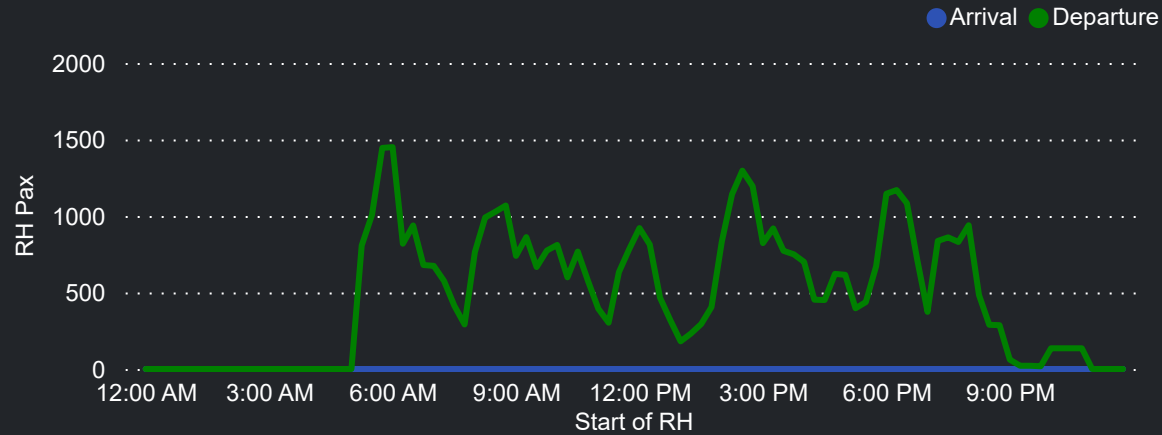

Airport Operations Plan - Terminal 4 Departures

Rolling Hour Pax (Daily Average)

Pax Heat Map

Month	Week	M	Tu	W	Th	F	Sa	Su	M	Tu	W	Th	F	Sa	Su	
Jun 2024	22						01	02							10,046	10,191
	23	03	04	05	06	07	08	09	10,015	7,978	8,380	10,156	11,229	11,501	10,795	
	24	10	11	12	13	14	15	16	11,170	10,292	9,060	11,021	11,770	10,933	11,509	
	25	17	18	19	20	21	22	23	11,442	9,714	10,203	10,762	11,233	11,280	11,888	
	26	24	25	26	27	28	29	30	11,439	11,617	11,229	11,359	13,154	12,409	12,707	
Jul 2024	27	01	02	03	04	05	06	07	12,282	12,765	13,017	12,256	14,385	12,684	14,018	
	28	08	09	10	11	12	13	14	12,167	12,529	12,355	11,243	12,976	11,449	13,587	
	29	15	16	17	18	19	20	21	12,434	11,497	11,241	11,107	13,052	12,305	13,301	
	30	22	23	24	25	26	27	28	10,435	10,825	10,916	10,357	11,775	11,104	11,244	
	31	29	30	31					9,913	9,646	9,159					
Aug 2024	31				01	02	03	04				9,662	11,423	11,229	12,471	
	32	05	06	07	08	09	10	11	11,195	10,764	10,337	10,239	11,570	11,245	11,961	
	33	12	13	14	15	16	17	18	11,714	10,431	10,824	10,749	12,079	11,620	12,112	
	34	19	20	21	22	23	24	25	10,840	10,622	11,021	10,178	11,998	11,585	12,574	
	35	26	27	28	29	30	31		11,433	10,778	10,381	10,106	11,860	11,555		
Sep 2024	35							01								12,113
	36	02	03	04	05	06	07	08	11,400	10,655	10,647	10,466	11,797	10,975	11,140	
	37	09	10	11	12	13	14	15	10,129	9,541	9,934	10,059	12,934	12,203	13,214	
	38	16	17	18	19	20	21	22	11,706	10,822	11,068	11,606	13,808	13,041	13,731	
	39	23	24	25	26	27	28	29	12,975	13,136	12,386	13,101	14,228	13,500	13,591	
Oct 2024	40	30							12,498							
	40		01	02	03	04	05	06		11,669	12,423	12,964	13,026	11,748	13,452	
	41	07	08	09	10	11	12	13	13,477	12,976	12,526	12,982	13,203	13,061	13,955	
	42	14	15	16	17	18	19	20	11,434	11,030	10,645	10,758	11,723	10,970	11,750	
	43	21	22	23	24	25	26	27	11,198	11,051	10,695	11,041	11,424	10,936	12,222	
44	28	29	30	31				11,900	10,613	11,198	11,133